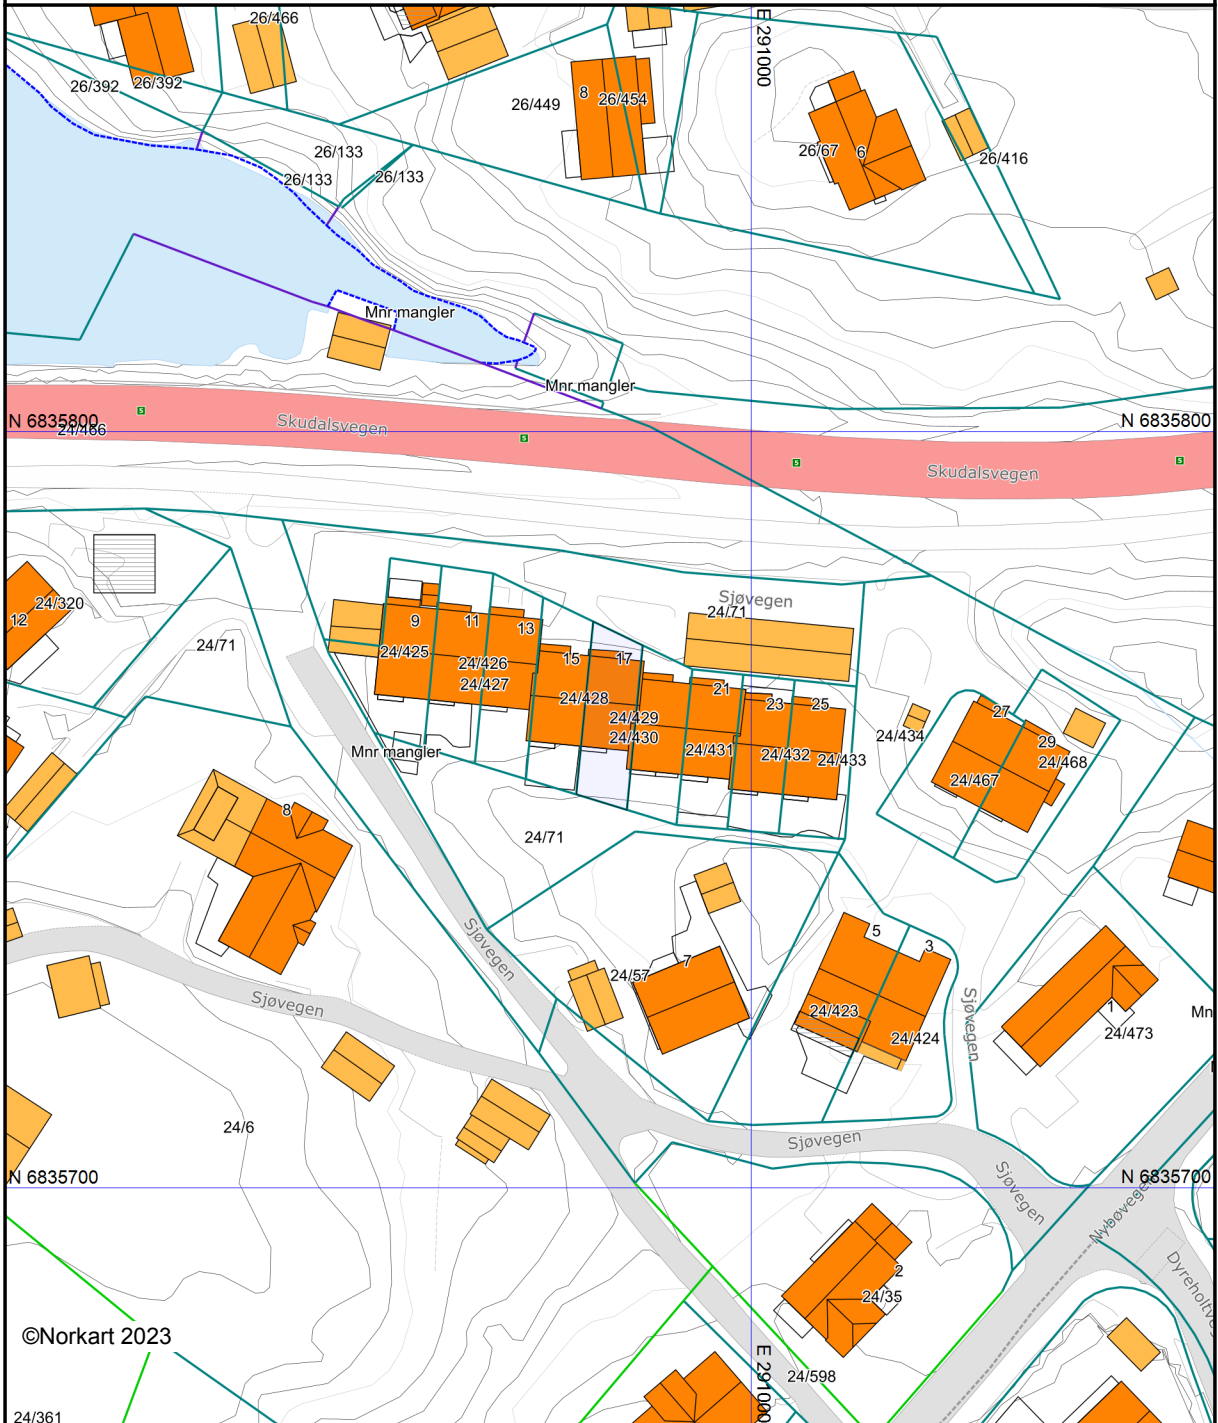

Kinn kommune

Grunnkart

Eiendom: 24/429
Adresse: Sjøvegen 17
Dato: 23.08.2023
Målestokk: 1:1000

UTM-32

- | | | | |
|---|---|------------------------|----------------------|
| Eiendomsgr. nøyaktig <= 10 cm | Eiendomsgr. mindre nøyaktig >20<=500 cm | Eiendomsgr. omtvistet | Hjelpelinje vannkant |
| Eiendomsgr. middels nøyaktig >10<=30 cm | Eiendomsgr. lite nøyaktig >=500 cm | Hjelpelinje veikant | Hjelpelinje fiktiv |
| Eiendomsgr. mindre nøyaktig >30<=200 cm | Eiendomsgr. uviss nøyaktighet | Hjelpelinje punktbeste | |

©Norkart 2023

24/361

Det tas forbehold om at det kan forekomme feil, mangler eller avvik i kartet. Spesielt gjelder dette usikre eiendomsgrenser. Dette kartet kan ikke brukes som erstatning for situasjonskart i byggesaker.