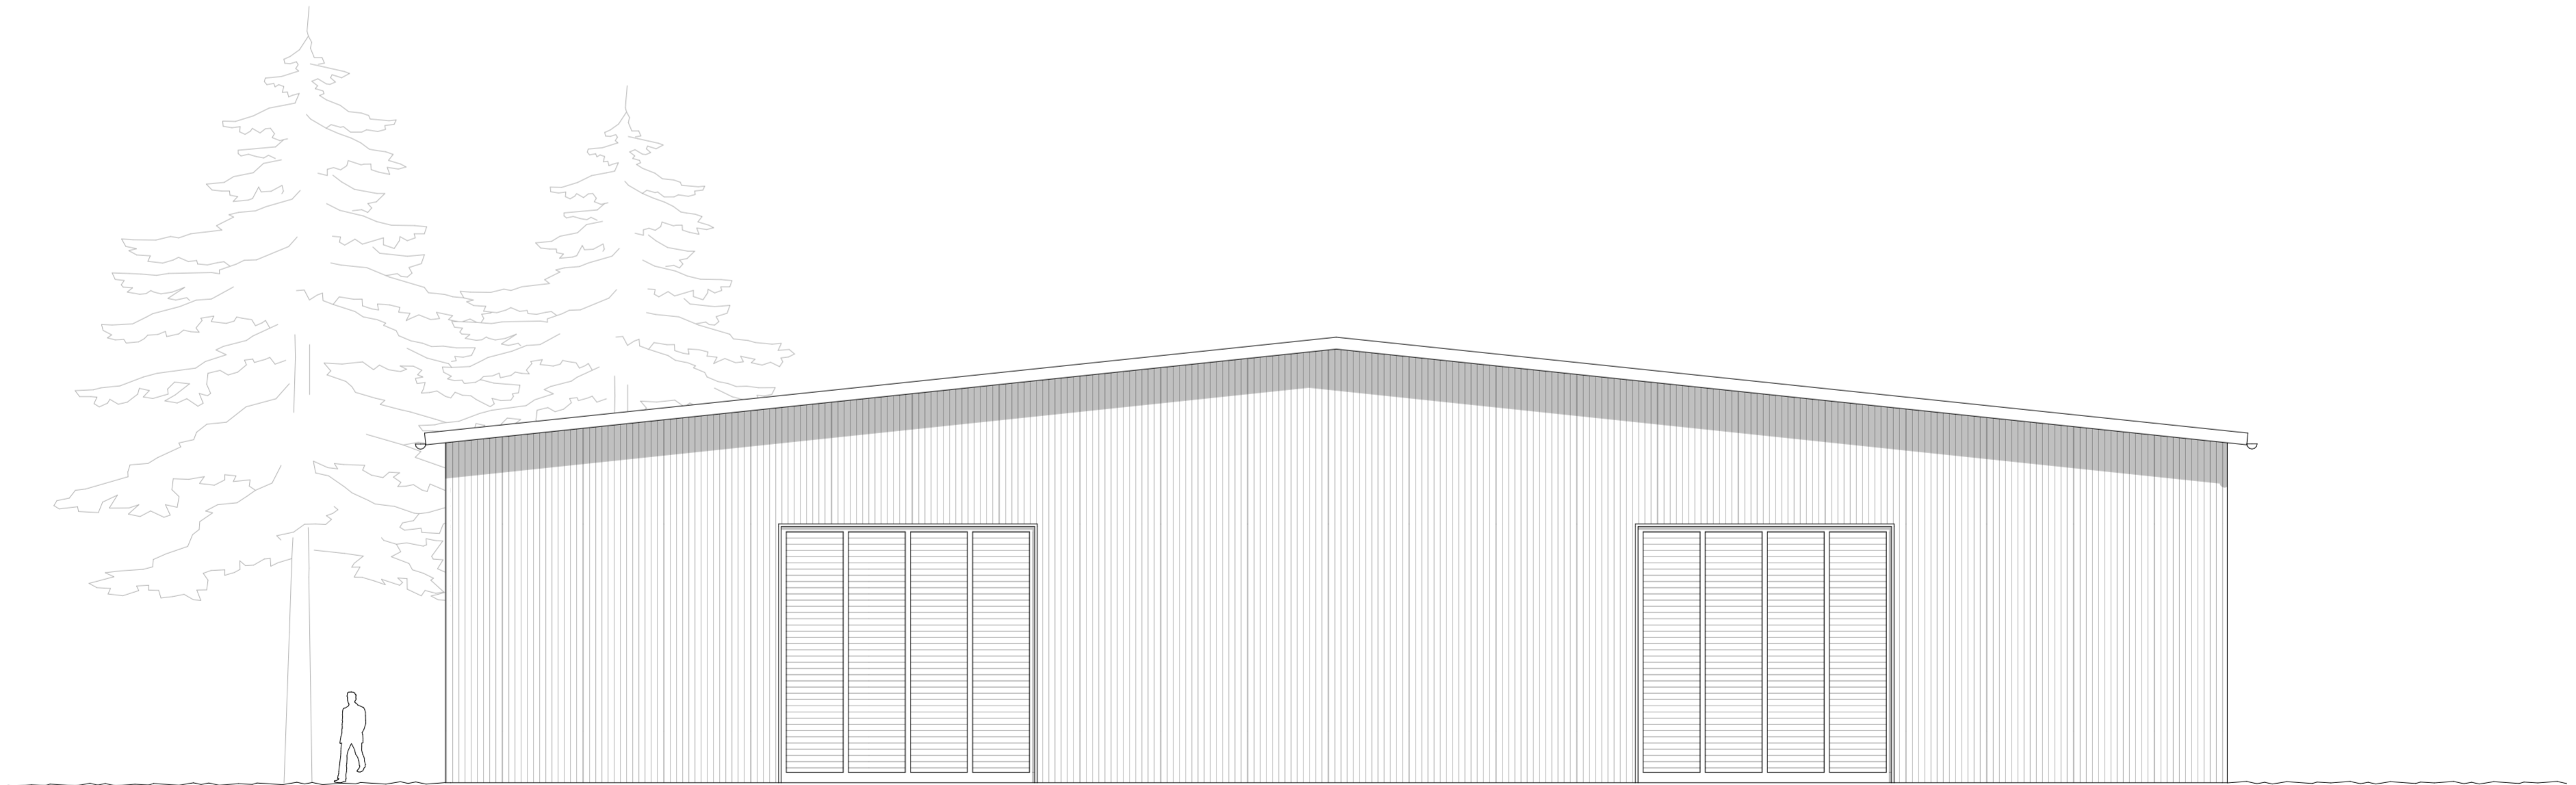

Fasade Sør

Rev	Nr	Beskrivelse	Dato	Sign	Kontr

Prosjekt
Lagerhall - Fremo Leir
Langlandsvegen 412
7234 LER

Tiltakshaver:
Lord eiendom AS
Terminalen 7
7080 Heimdal

Arkitekt:
Silje Asbøll Arkitektur AS
Tormods gate 6B
7030 TRONDHEIM
48115469
silje@sa-arkitektur.no

Tegning Fasade Nord og Sør	Dato opprettet 28.04.23	Gnr./Bnr./Festnr. 125/29	Tegningsnr. A40-2	Størrelse: A2
Fase: Byggesøknad	Mål: 1:100	Prosjektnr. 03-23	Filnavn Fremo Leir.pln	Sign. SA