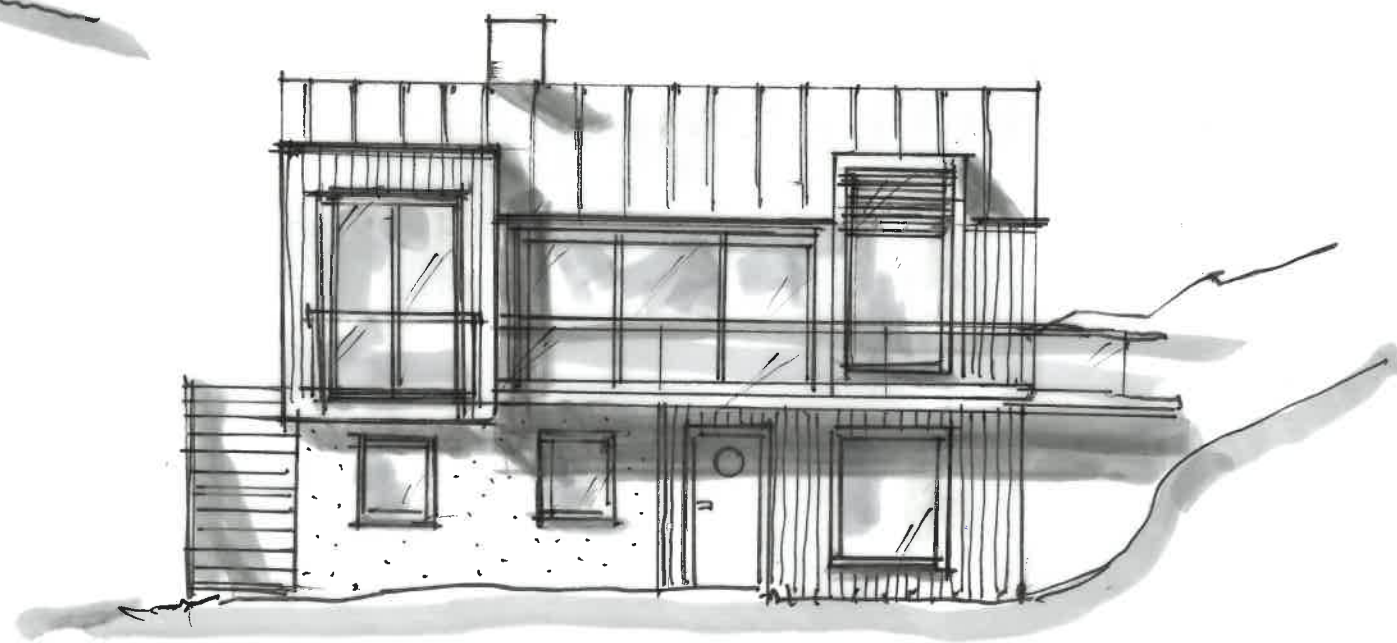

SYDFASADE

VESTRASADE

SKISSER BOLIG KRANTRAPPA

M : 1-100 - 08.09.2020 - DL

ARKITEKTHUSET KRAGERØ AS
LUNØE & LØFFLER SIVILARKITEKTER
MNAL

P.A. HEUCHSGT. 25 3770 KRAGERØ
TLF. 35983300 POST@ARKITEKTHUSET.NO