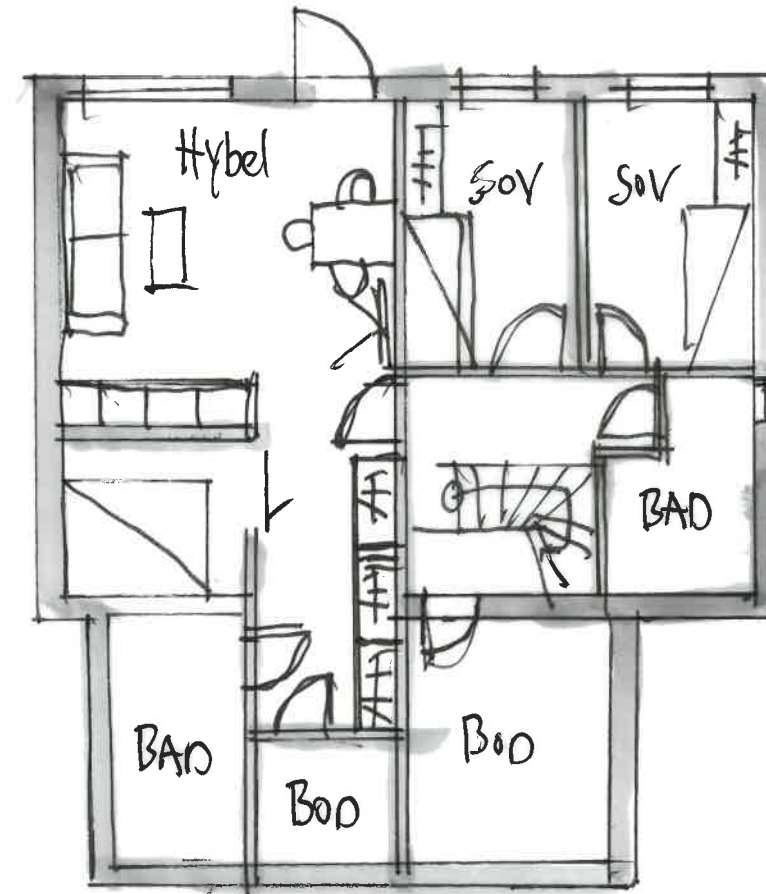

Hoved etasje

Under etasje

SKISSER BOLIG KRANTRAPPA  
 M : 1-100 - 08.09.2020 - DK

ARKITEKTHUSET KRAGERØ AS  
 LUNØE & LØFFLER SIVILARKITEKTER  
 MNAL  
 P.A. HEUCHSGT. 25 3770 KRAGERØ  
 TLF. 35983300 POST@ARKITEKTHUSET.NO