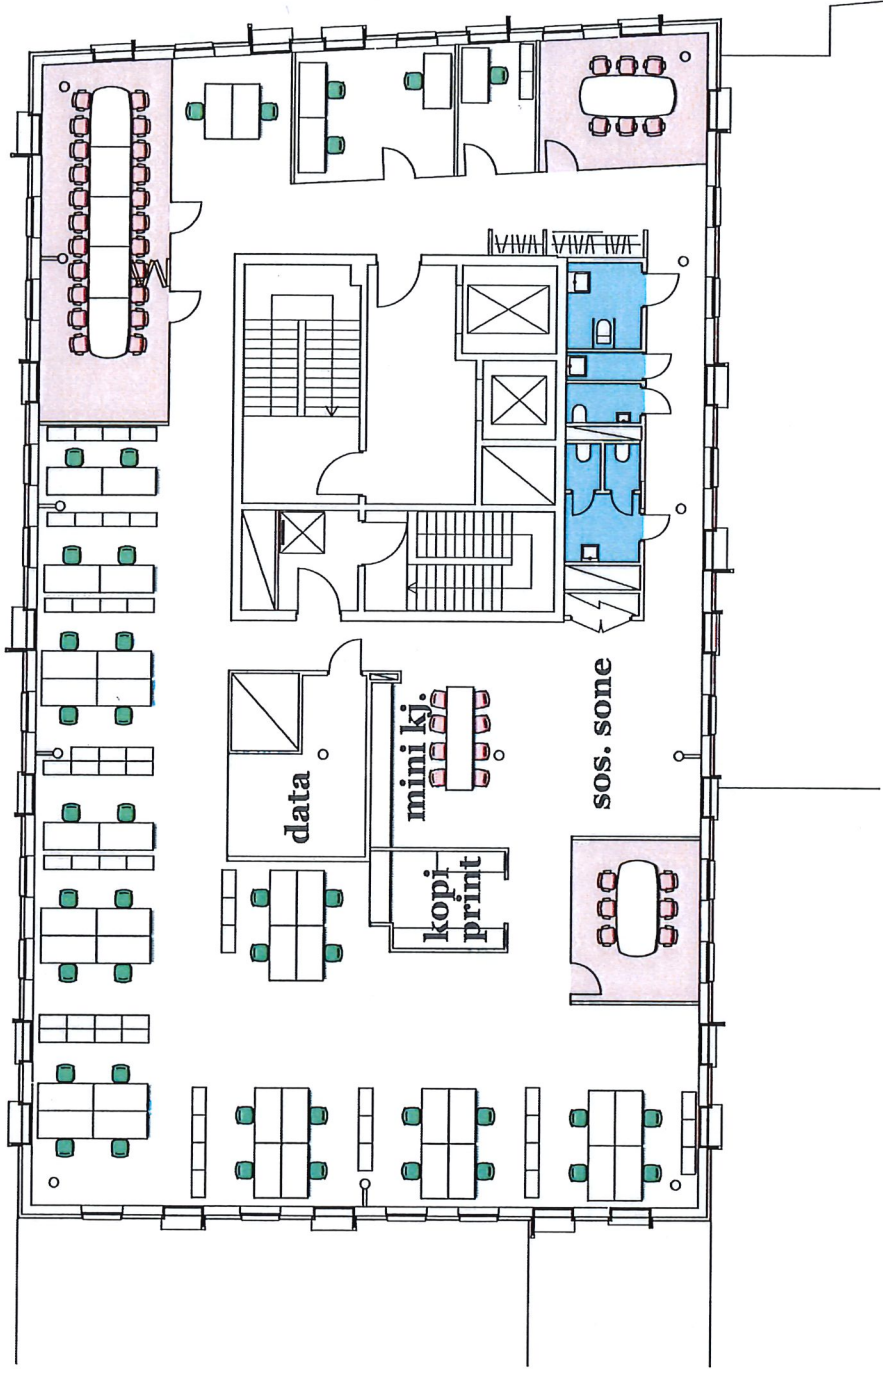

Trelastgata 3

16. Etasje

Møbleringsplan

18.03.2021

1:150 - A3

ÅP