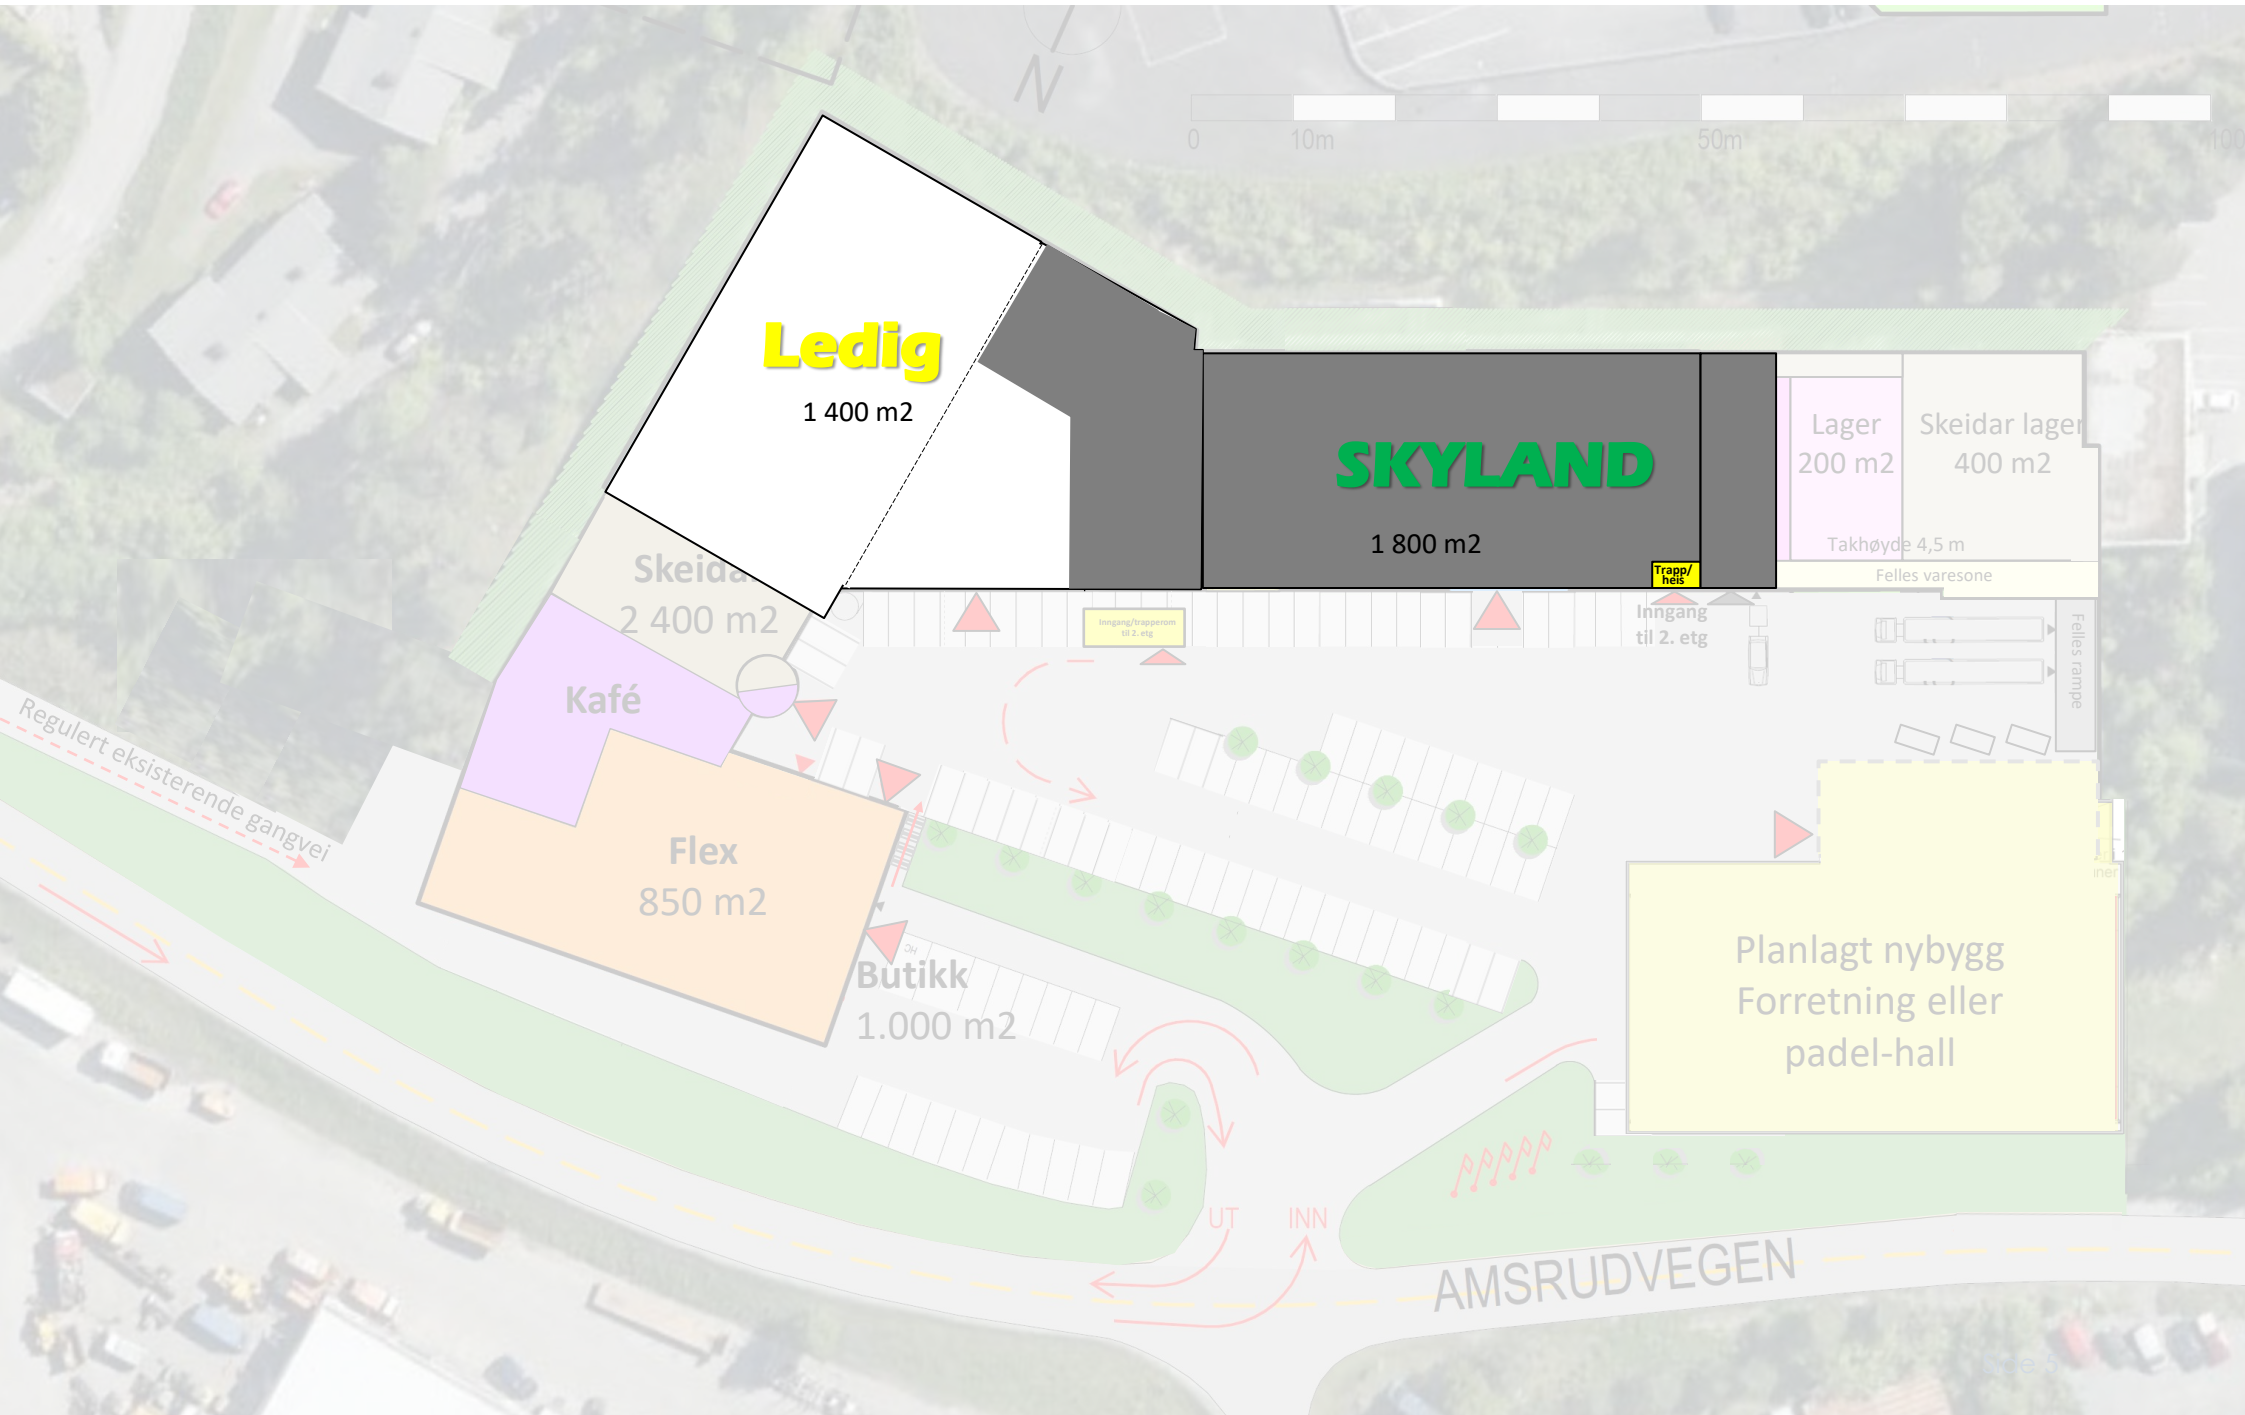

AMSRUDVEGEN 2-4, GJØVIK

A24 - Skiltplan

Hovedfasade

Nordøst-hjørnet

1. etg med mulig ny padel-hall

2. etg (med 1. etg synlig under sløret)

1. etg

2. etg