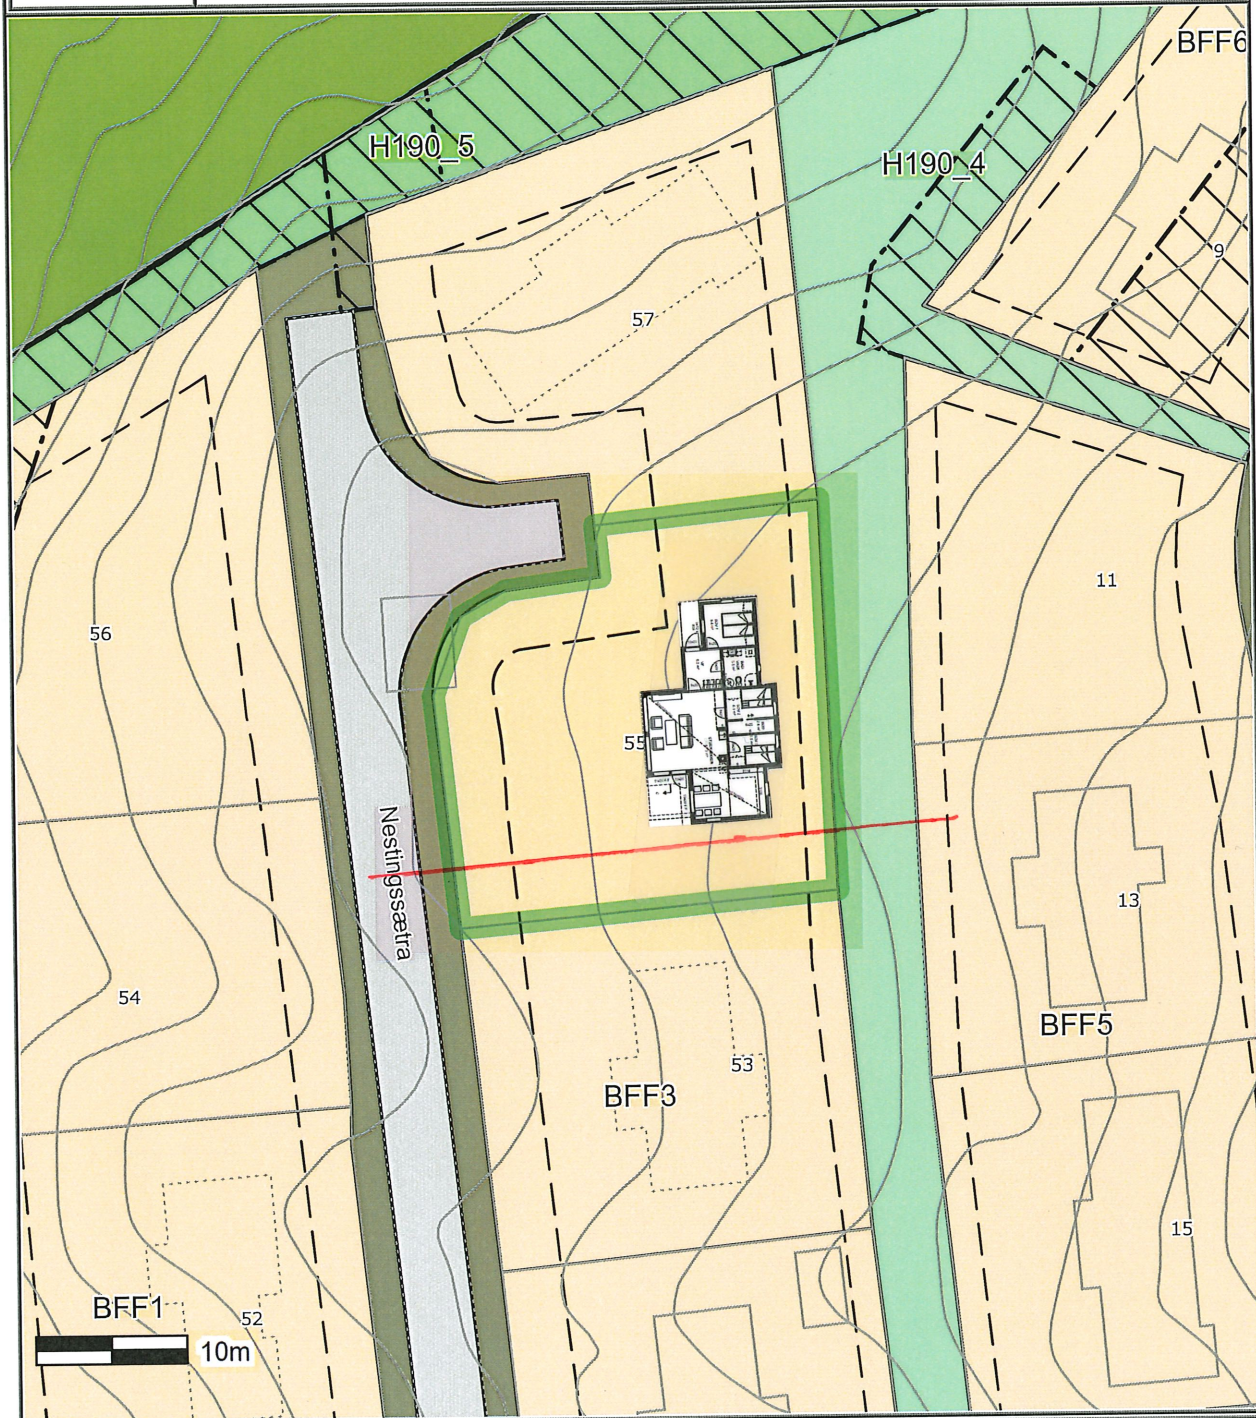

	SITUASJONSKART					
	Eiendom:	Gnr: 12	Bnr: 211	Fnr: 0		Snr: 0
		Adresse:				
Hj.haver/Fester:						
ØYER KOMMUNE	Dato: 17/3-2023 Sign:			Målestokk 1:500		

Det tas forbehold om at det kan forekomme feil på kartet, bla. gjelder dette eiendomsgrenser, ledninger/kabler, kummer m.m. som i forbindelse med prosjektering/anleggsarbeid må undersøkes nærmere.