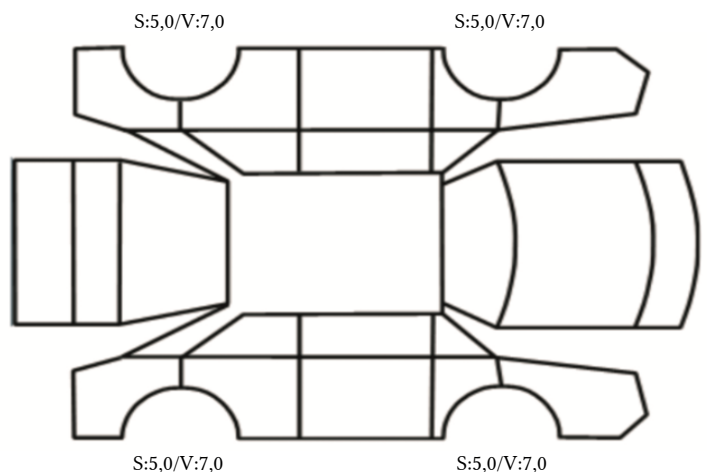

SKADETEGNING:

Tilstandsrapport

KONTROLLPUNKTER SOM LIGGER TIL GRUNN FOR TILSTANDSRAPPORTEN

MERK: Kontrollen omfatter de av nedenstående punkter som er aktuelle for angjeldende bil ut fra bilens tekniske spesifikasjoner og utstyr.