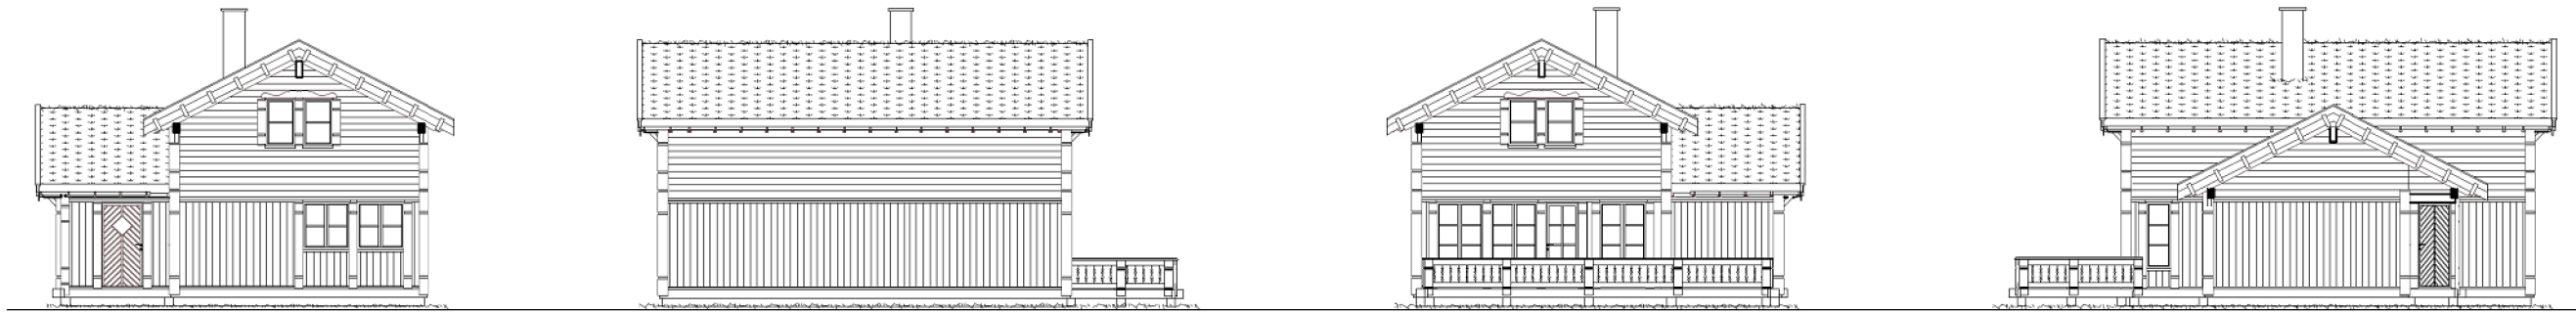

# Lirypa L

Lirypa L	5,8
BYA	67,9m <sup>2</sup>
BRA	98,3m <sup>2</sup>
Terrasse areal	27,7m <sup>2</sup>
Storste lengde	9,4m
Storste bredde	8,4m
Soverom	4 stk
Bad/WC	2 stk

*Buen Gruppen*