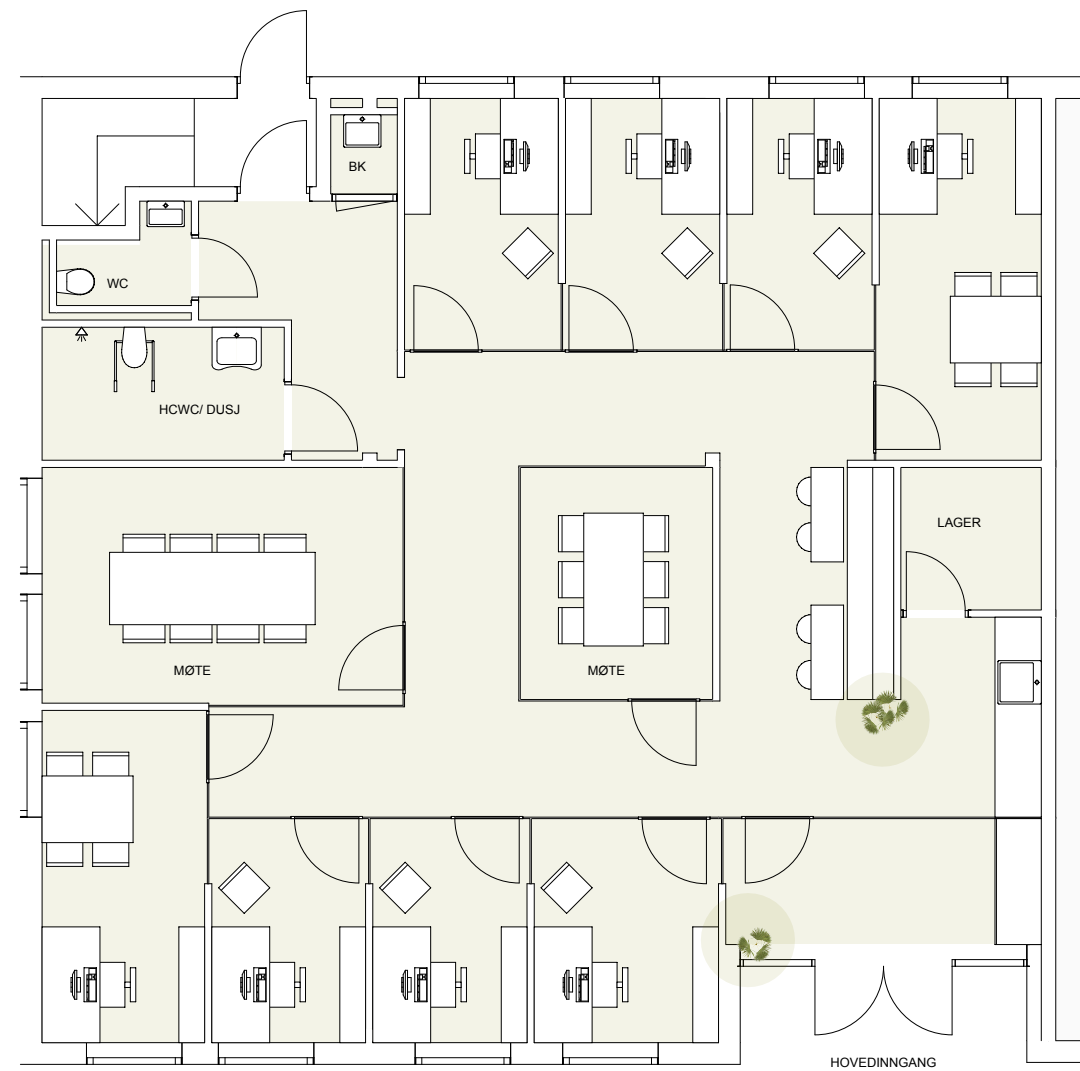

MØBLERINGSPLAN ÅPEN LØSNING

MØBLERINGSPLAN KONTORER

Arkitekt <b>SPIR</b>	Prosjekt <b>24800 Munkegata 3</b> Kontor	Dato opprettet 06.12.22	Sign.  	Fase: Skissefase	Tegning: <b>Møbleringsplan 1. etasje</b>	Tegningsnr. <b>A20-1</b>	Dato:
		Mål 1:100	Kontroll:				Rev.: