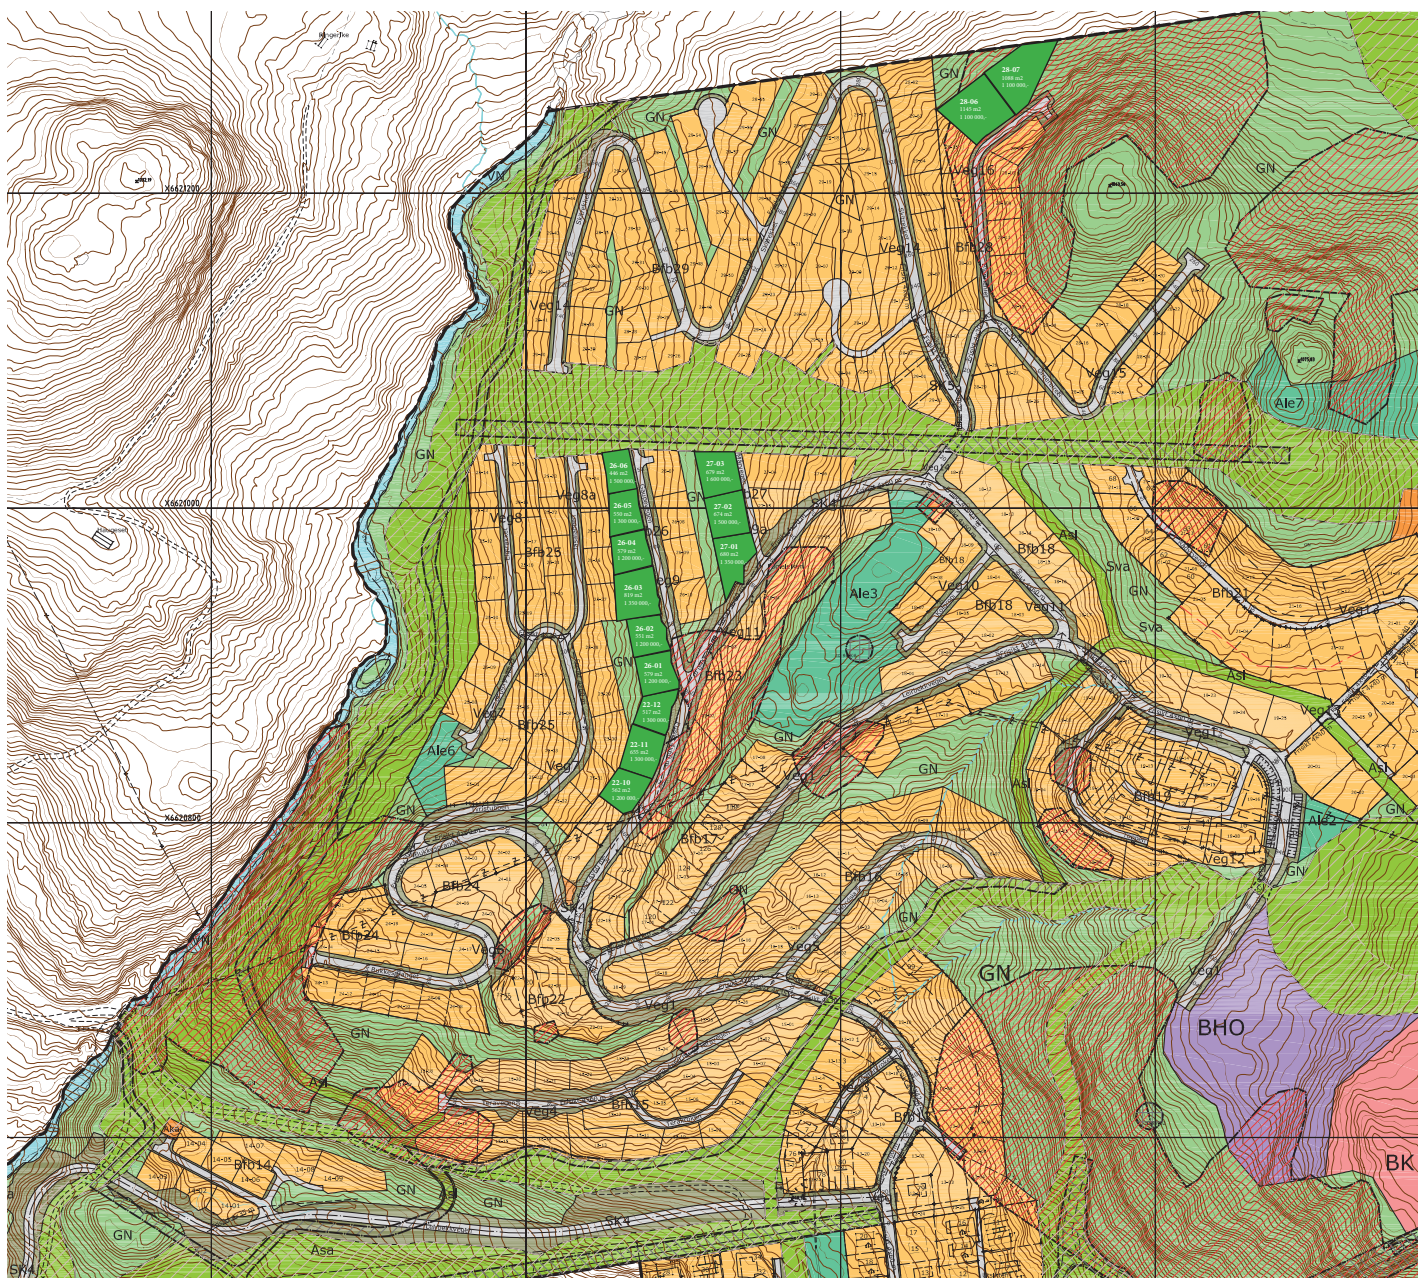

LEDIGE TOMTER

HOLTARDALEN BYGGETRINN 3

Les mer og se bilder på holtardalen.no

Se [Vinje kommunes kart](#)

Telefon
99 54 54 99
Stein Birger Johnsen
Daglig leder

E-post
sb@raulandinvest.no

Besøksadresse
Torggata 7
3724 SKIEN