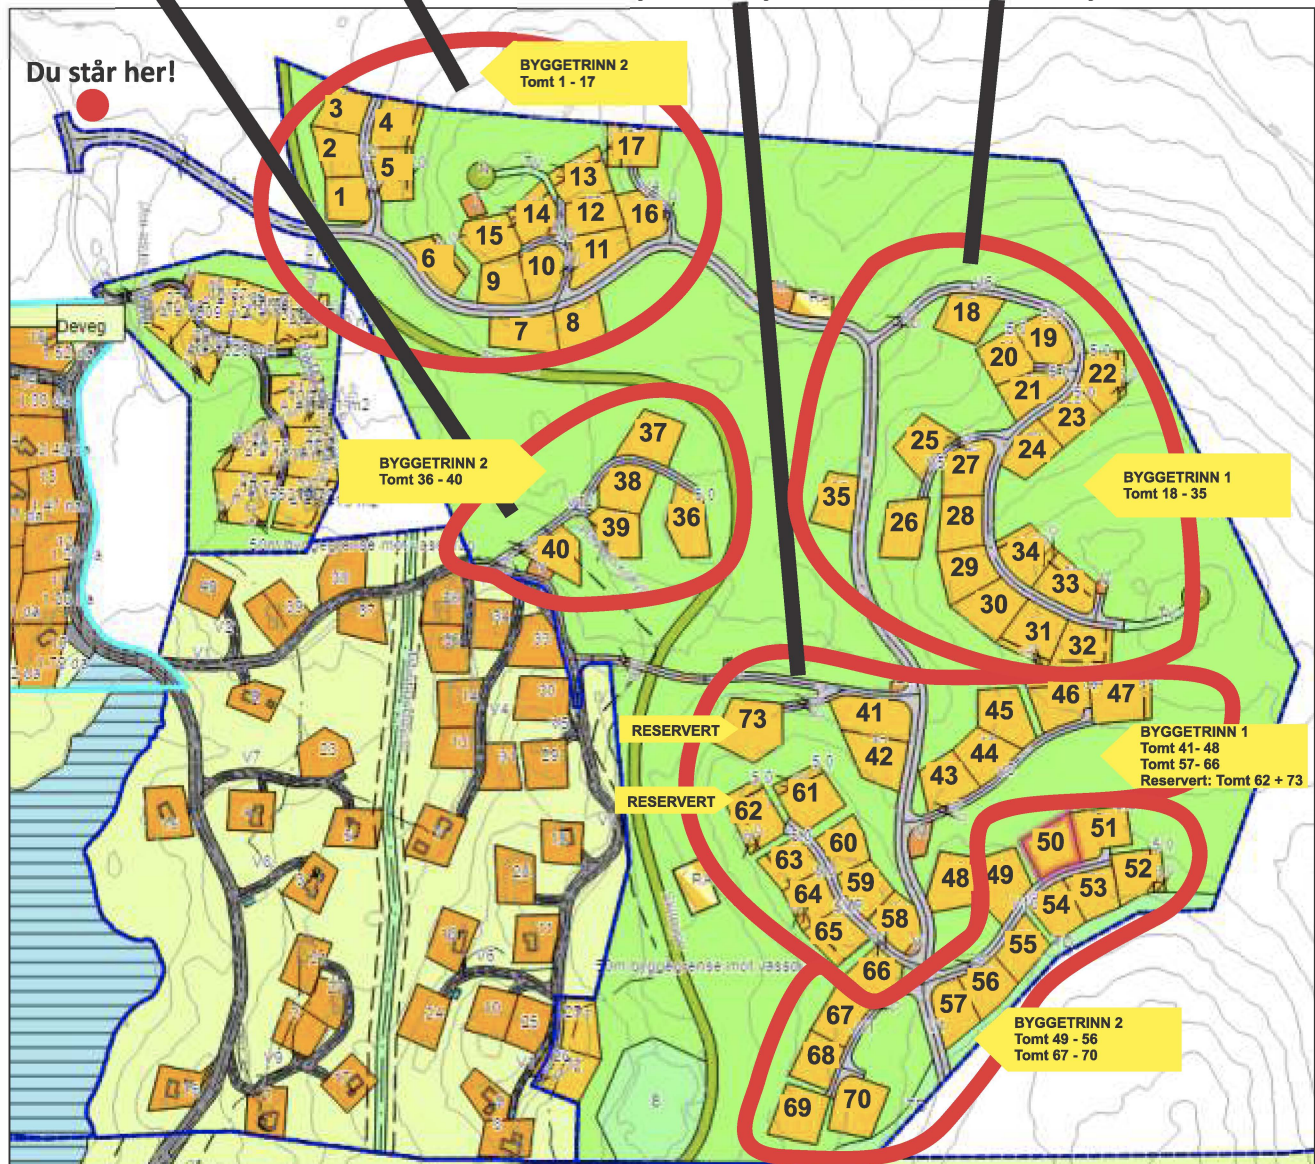

# VELKOMMEN TIL HYTTEOMRÅDET HØGHAUG og MYREFJELLHØGDE

VORSETLIA  
36-40

HØGHAUG  
1-17

MYREFJELLHØGDE  
SØR, 41-70, 73

MYREFJELLHØGDE  
NORD, 18-35

Høghaug - Tomt 1-17,

Myrefjellhøgde Nord – Tomt 18-35,

Vorsetlia – Tomt 36-40