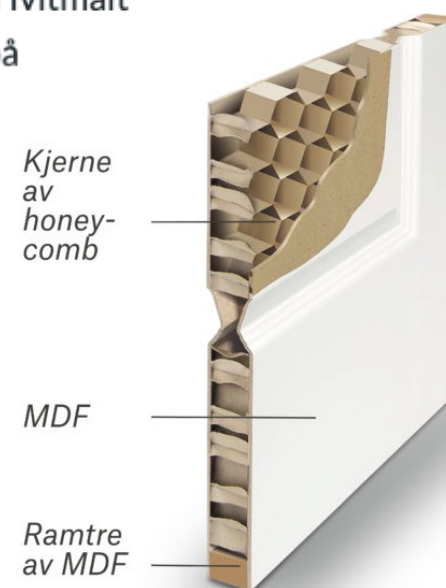

# LEVERANSEBESKRIVELSE I BILDER

**TG**BYGG

## INNERDØRER

SLETTEN  
FORMPRESSET

SLETTEN SKYVEDØR  
FORMPRESSET

### BYGG

Slett lett innerdør med tidløst og stilreint uttrykk. 40mm dørblad med kjerne av honeycomb. Blank 2014 låskasse og to hvite snap-in beslag. Hvitmalt NCS S 0502-Y er standard, andre farger på bestilling.