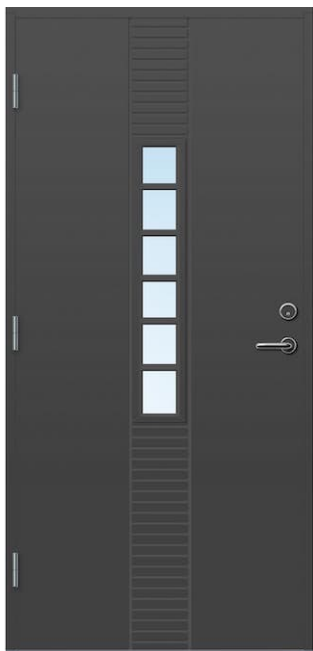

YTTERDØRER

INNGANGSDØR
LILLEHAMMER