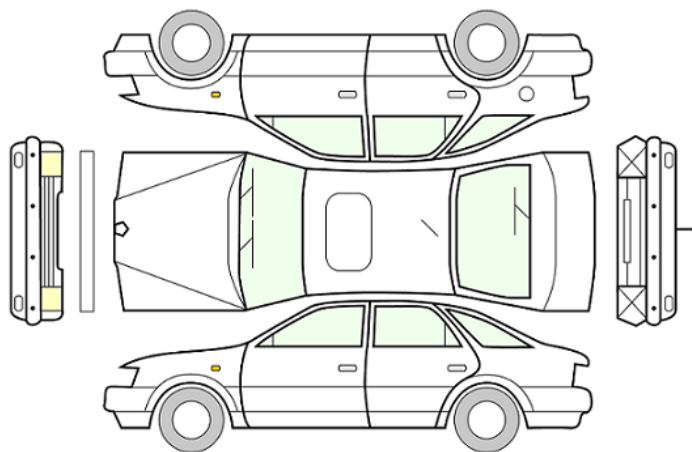

GENERELL BESKRIVELSE/KOMMENTAR

DATO:
11.12.2023

SIGNATUR SELGER:

DATO:
11.12.2023

SIGNATUR KUNDE:

SKADETEGNING:

KONTROLLPUNKTER SOM LIGGER TIL GRUNN FOR TILSTANDSRAPPORTEN

MERK: Kontrollen omfatter de av nedenstående punkter som er aktuelle for angjeldende bil ut fra bilens tekniske spesifikasjoner og utstyr.