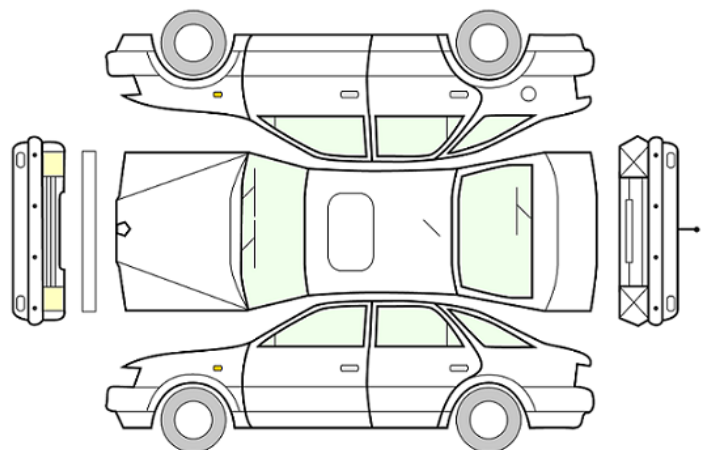

GENERELL BESKRIVELSE/KOMMENTAR

DATO:
29.11.2023

SIGNATUR SELGER:

DATO:
29.11.2023

SIGNATUR KUNDE:

SKADETEGNING:

KONTROLLPUNKTER SOM LIGGER TIL GRUNN FOR TILSTANDSRAPPORTEN

MERK: Kontrollen omfatter de av nedenstående punkter som er aktuelle for angjeldende bil ut fra bilens tekniske spesifikasjoner og utstyr.