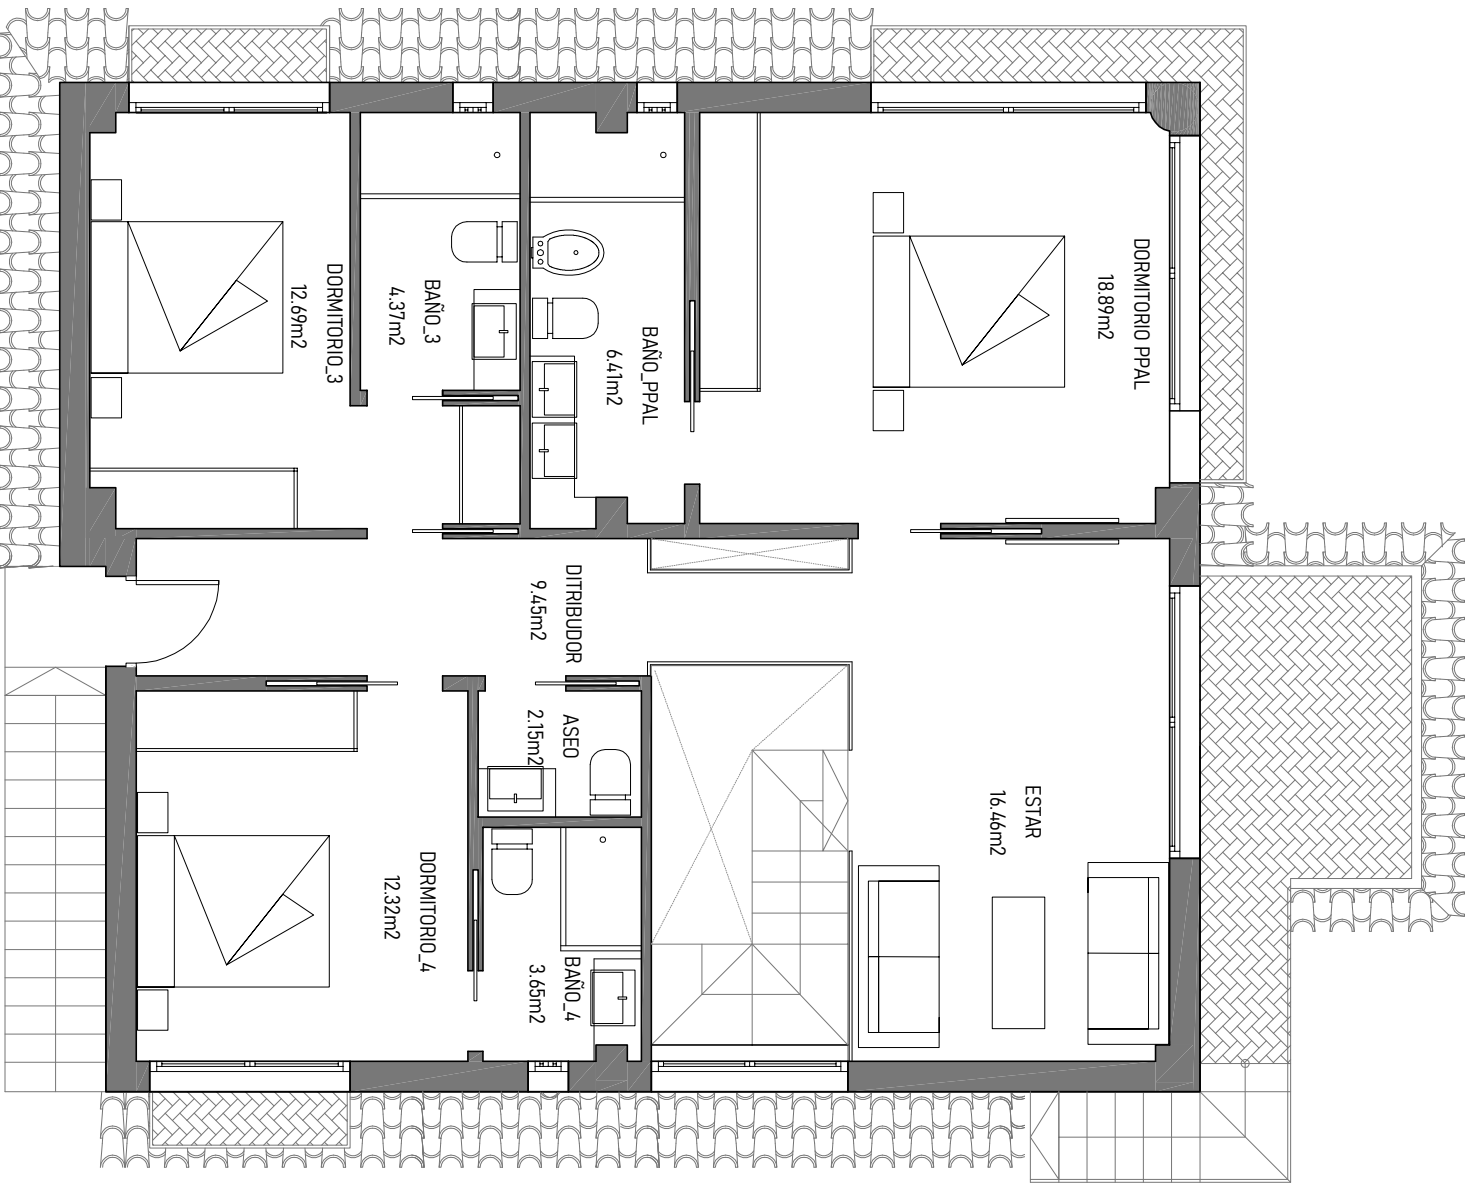

 **CABOCERVERA.COM**
Real Estate Developer

PARCELA

SITUACIÓN:
C/CASTILLA LA MANCHA A-42,
RESIDENCIAL CABOMAR, TORREVIEJA

PLANO N^o PETICIONARIO:

ESCALA
1/80

FECHA
JUNIO 2022

SUBSTITUYE A:

PLANTA BAJA	
SITUACIÓN: C/CASTILLA LA MANCHA A-42, RESIDENCIAL CABOMAR, TORREVIEJA	
PLANO Nº M01 SUSTITUIVA A:	PETICIONARIO:
ESCALA 1/75	FECHA JUNIO 2022

PLANTA PRIMERA	
SITUACIÓN: C/CASTILLA LA MANCHA A-42, RESIDENCIAL CABOMAR, TORREVIEJA	
PLANO Nº M02 SUSTITUIR A:	PETICIONARIO:
ESCALA 1/75	FECHA JUNIO 2022

PLANTA SOLARIUM	
SITUACIÓN: C/CASTILLA LA MANCHA A-42, RESIDENCIAL CABOMAR, TORREVIEJA	
PLANO Nº M03 <small>SUBSTITUYE A:</small>	PETICIONARIO:
ESCALA 1/75	FECHA JUNIO 2022