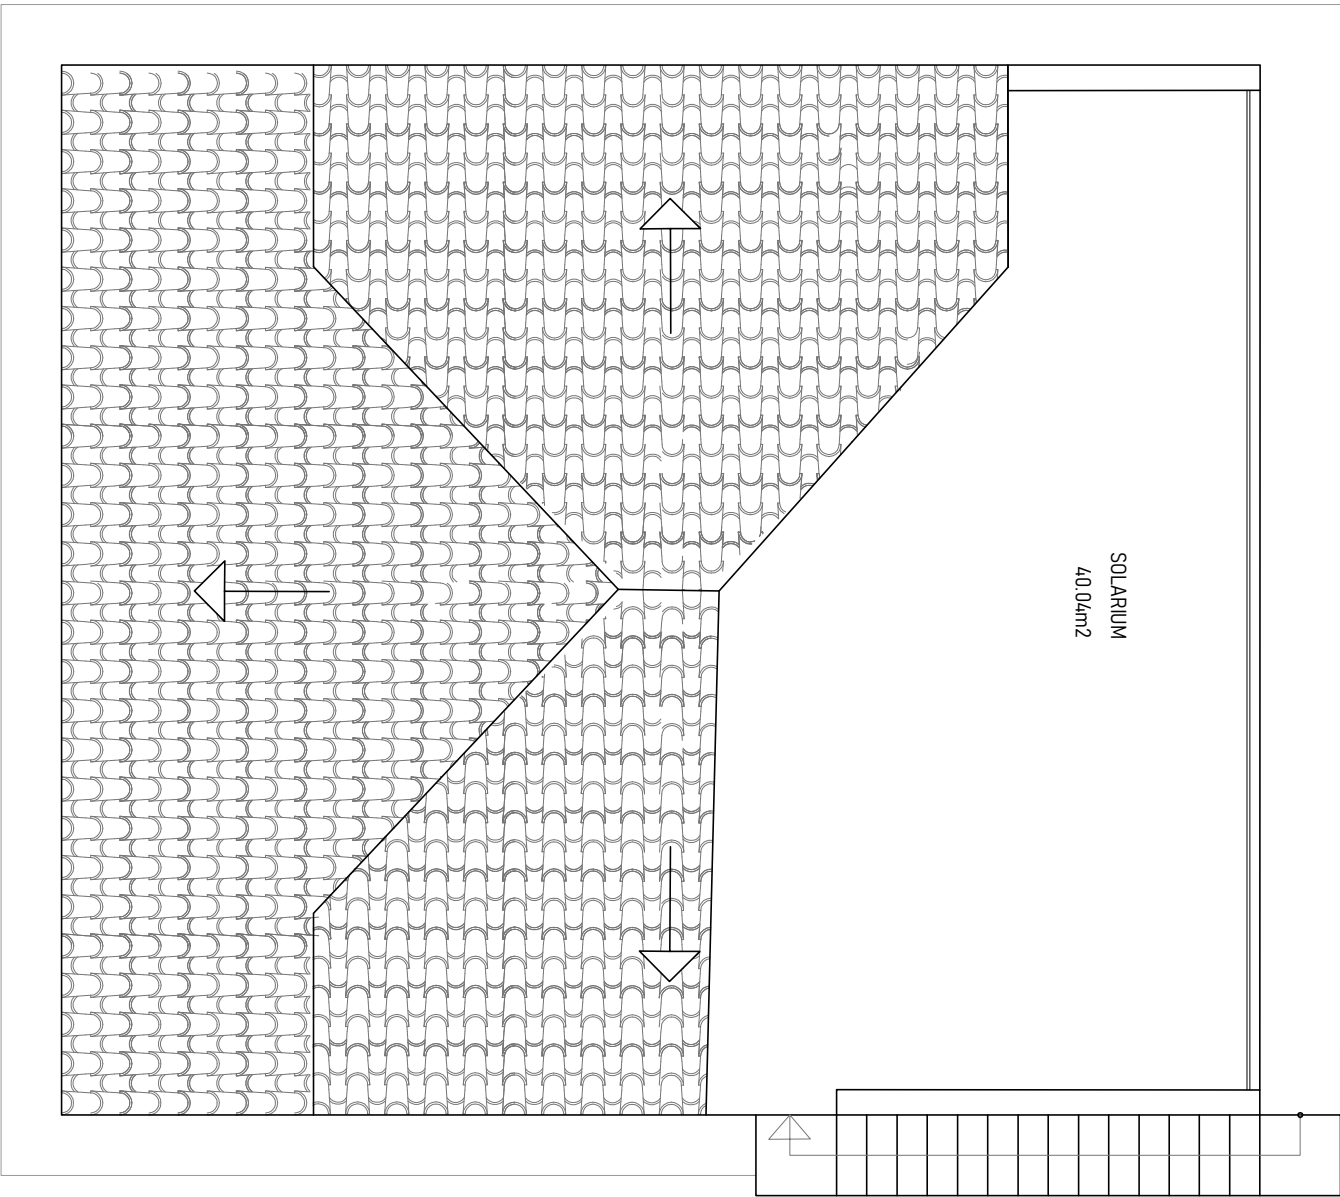

 **CABOCERVERA.COM**
Real Estate Developer

PARCELA

SITUACIÓN:
C/CASTILLA LA MANCHA A-42,
RESIDENCIAL CABOMAR, TORREVIEJA

PLANO N^o PETICIONARIO:

ESCALA
1/80

FECHA
JUNIO 2022

SUBSTITUYE A:

PLANTA BAJA	
SITUACIÓN: C/CASTILLA LA MANCHA A-42, RESIDENCIAL CABOMAR, TORREVIEJA	
PLANO Nº M01 SUSTITUIVA A:	PETICIONARIO:
ESCALA 1/75	FECHA JUNIO 2022

PLANTA PRIMERA	
SITUACIÓN: C/CASTILLA LA MANCHA A-42, RESIDENCIAL CABOMAR, TORREVIEJA	
PLANO Nº M02 SUSTITUIR A:	PETICIONARIO:
ESCALA 1/75	FECHA JUNIO 2022

PLANTA SOLARIUM	
SITUACIÓN: C/CASTILLA LA MANCHA A-42, RESIDENCIAL CABOMAR, TORREVIEJA	
PLANO Nº M03 <small>SUBSTITUYE A:</small>	PETICIONARIO:
ESCALA 1/75	FECHA JUNIO 2022