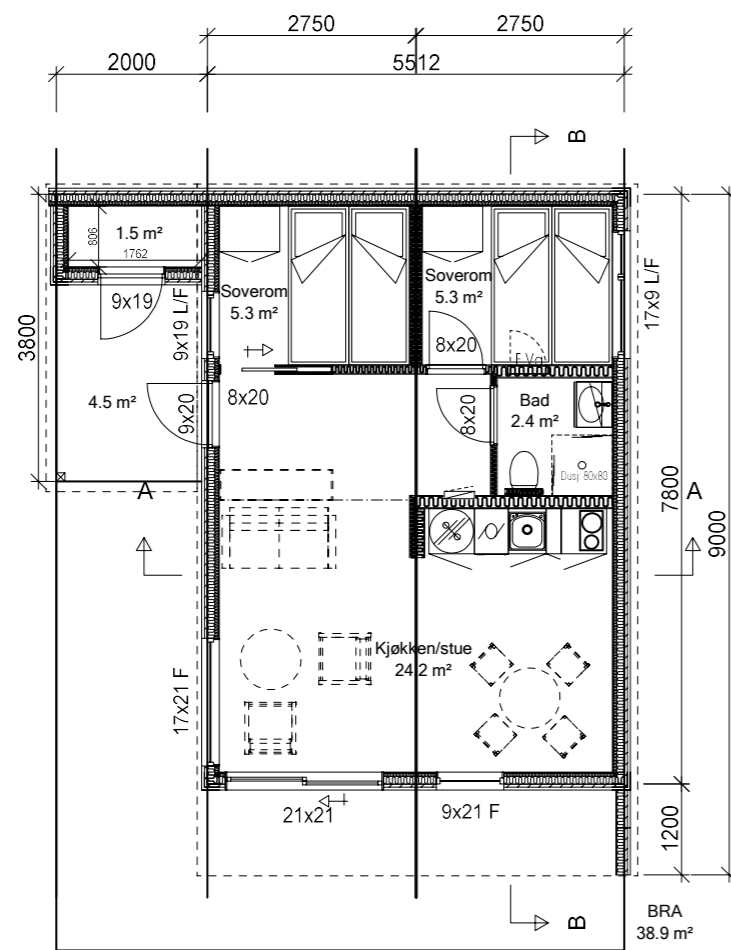

Smart Cabins

Illustrasjonsbilde

Det tas forbehold om mindre justeringer i detaljprosjekteringen.

Siste revisjoner:

Rev.	Dato:	Sign:	Endringer:

Type tegning: Plan og snitt					Revisjon:
Opprettet: 22.11.2023	Sign.: MM	Tegningsnr.: 502	Målestokk: 1: 100	Ark str:	
Tiltakshaver: Statskog SF					GNR:
Byggeplass: Fagerlia					BNR:
Kommune: Meråker					
Type tiltak: Smart MAXI (tilpasset)					Prosjektnr: SmartMAXI
					Kontroll: MM