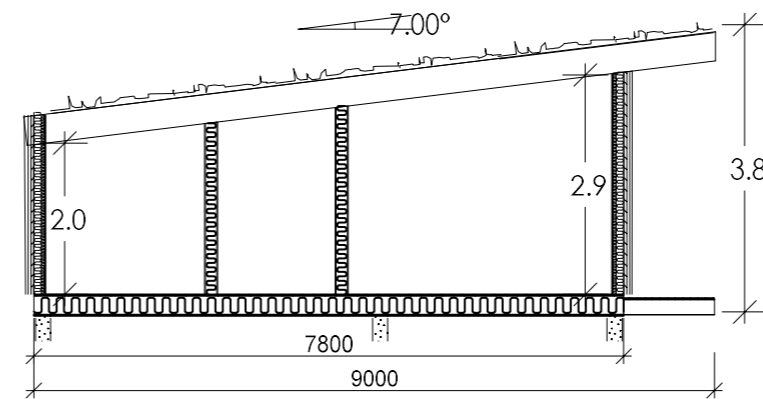

Smart Cabins

Illustrasjonsbilde

Det tas forbehold om mindre justeringer i detaljprosjekteringen.

Siste revisjoner:

Rev.	Dato:	Sign:	Endringer:

Type tegning: Plan og snitt					Revisjon:
Opprettet: 22.11.2023	Sign.: MM	Tegningsnr.: 502	Målestokk: 1: 100	Ark str:	
Tiltakshaver: Statskog SF					GNR:
Byggeplass: Fagerlia					BNR:
Kommune: Meråker					
Type tiltak: Smart MAXI (tilpasset)					Prosjektnr: SmartMAXI
					Kontroll: MM