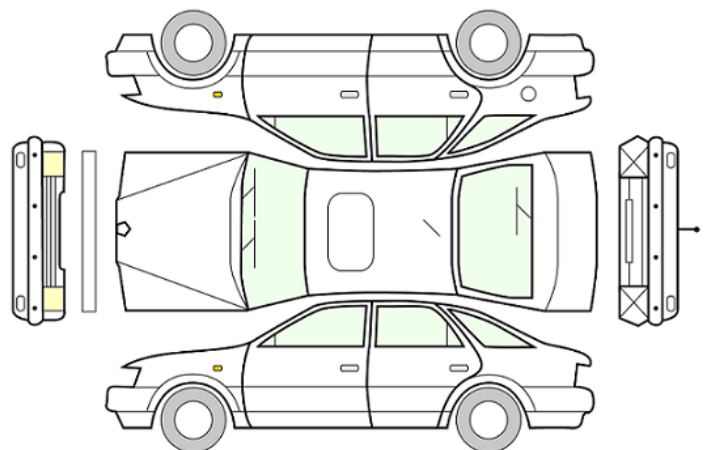

GENERELL BESKRIVELSE/KOMMENTAR

Piggfrie vinterdekk.

DATO:
19.06.2023

SIGNATUR SELGER:

DATO:
19.06.2023

SIGNATUR KUNDE:

SKADETEGNING:

KONTROLLPUNKTER SOM LIGGER TIL GRUNN FOR TILSTANDSRAPPORTEN