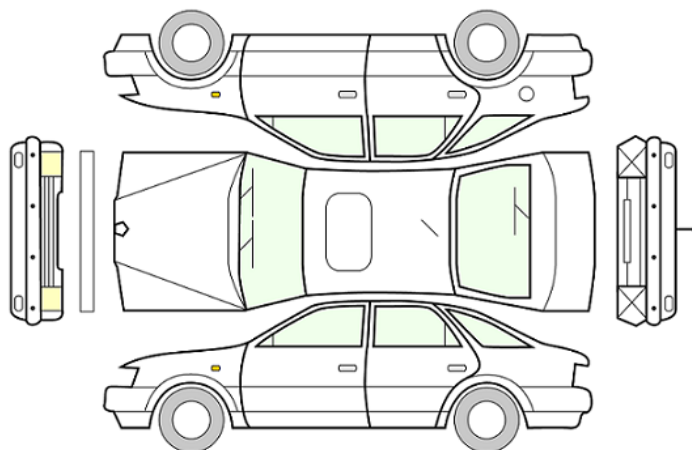

GENERELL BESKRIVELSE/KOMMENTAR

DATO:
29.11.2023

SIGNATUR SELGER:

DATO:
29.11.2023

SIGNATUR KUNDE:

SKADETEGNING:

KONTROLLPUNKTER SOM LIGGER TIL GRUNN FOR TILSTANDSRAPPORTEN

MERK: Kontrollen omfatter de av nedenstående punkter som er aktuelle for angjeldende bil ut fra bilens tekniske spesifikasjoner og utstyr.