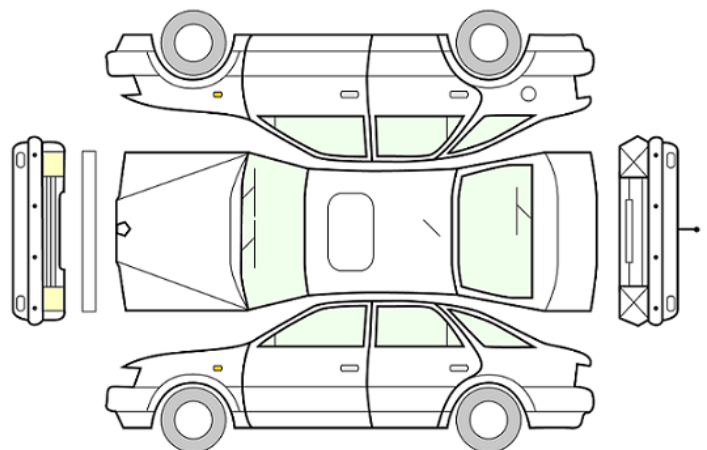

GENERELL BESKRIVELSE/KOMMENTAR

DATO:
14.09.2023

SIGNATUR SELGER:

DATO:
14.09.2023

SIGNATUR KUNDE:

SKADETEGNING:

KONTROLLPUNKTER SOM LIGGER TIL GRUNN FOR TILSTANDSRAPPORTEN

MERK: Kontrollen omfatter de av nedenstående punkter som er aktuelle for angjeldende bil ut fra bilens tekniske spesifikasjoner og utstyr.