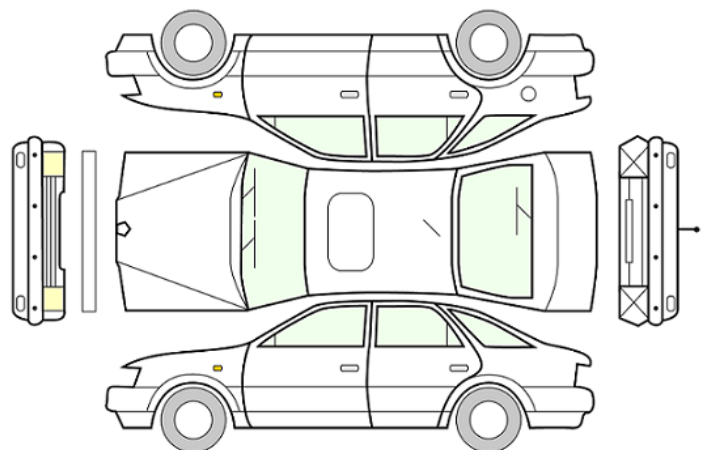

GENERELL BESKRIVELSE/KOMMENTAR

DATO:
14.11.2023

SIGNATUR SELGER:

DATO:
14.11.2023

SIGNATUR KUNDE:

SKADETEGNING:

KONTROLLPUNKTER SOM LIGGER TIL GRUNN FOR TILSTANDSRAPPORTEN

MERK: Kontrollen omfatter de av nedenstående punkter som er aktuelle for angjeldende bil ut fra bilens tekniske spesifikasjoner og utstyr.