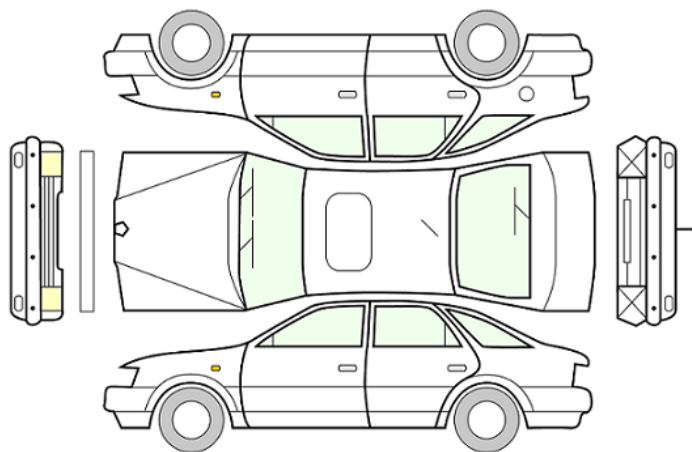

GENERELL BESKRIVELSE/KOMMENTAR

DATO:
16.11.2023

SIGNATUR SELGER:

DATO:
16.11.2023

SIGNATUR KUNDE:

SKADETEGNING:

KONTROLLPUNKTER SOM LIGGER TIL GRUNN FOR TILSTANDSRAPPORTEN

MERK: Kontrollen omfatter de av nedenstående punkter som er aktuelle for angjeldende bil ut fra bilens tekniske spesifikasjoner og utstyr.