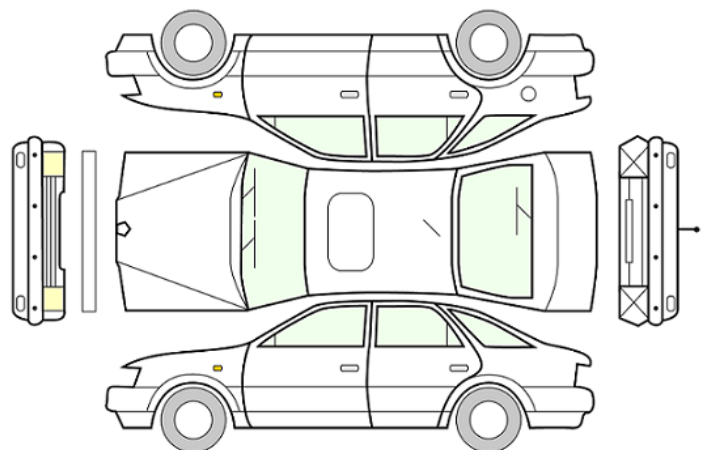

DATO:
09.11.2023

SIGNATUR SELGER:

DATO:
09.11.2023

SIGNATUR KUNDE:

SKADETEGNING:

KONTROLLPUNKTER SOM LIGGER TIL GRUNN FOR TILSTANDSRAPPORTEN

MERK: Kontrollen omfatter de av nedenstående punkter som er aktuelle for angjeldende bil ut fra bilens tekniske spesifikasjoner og utstyr.