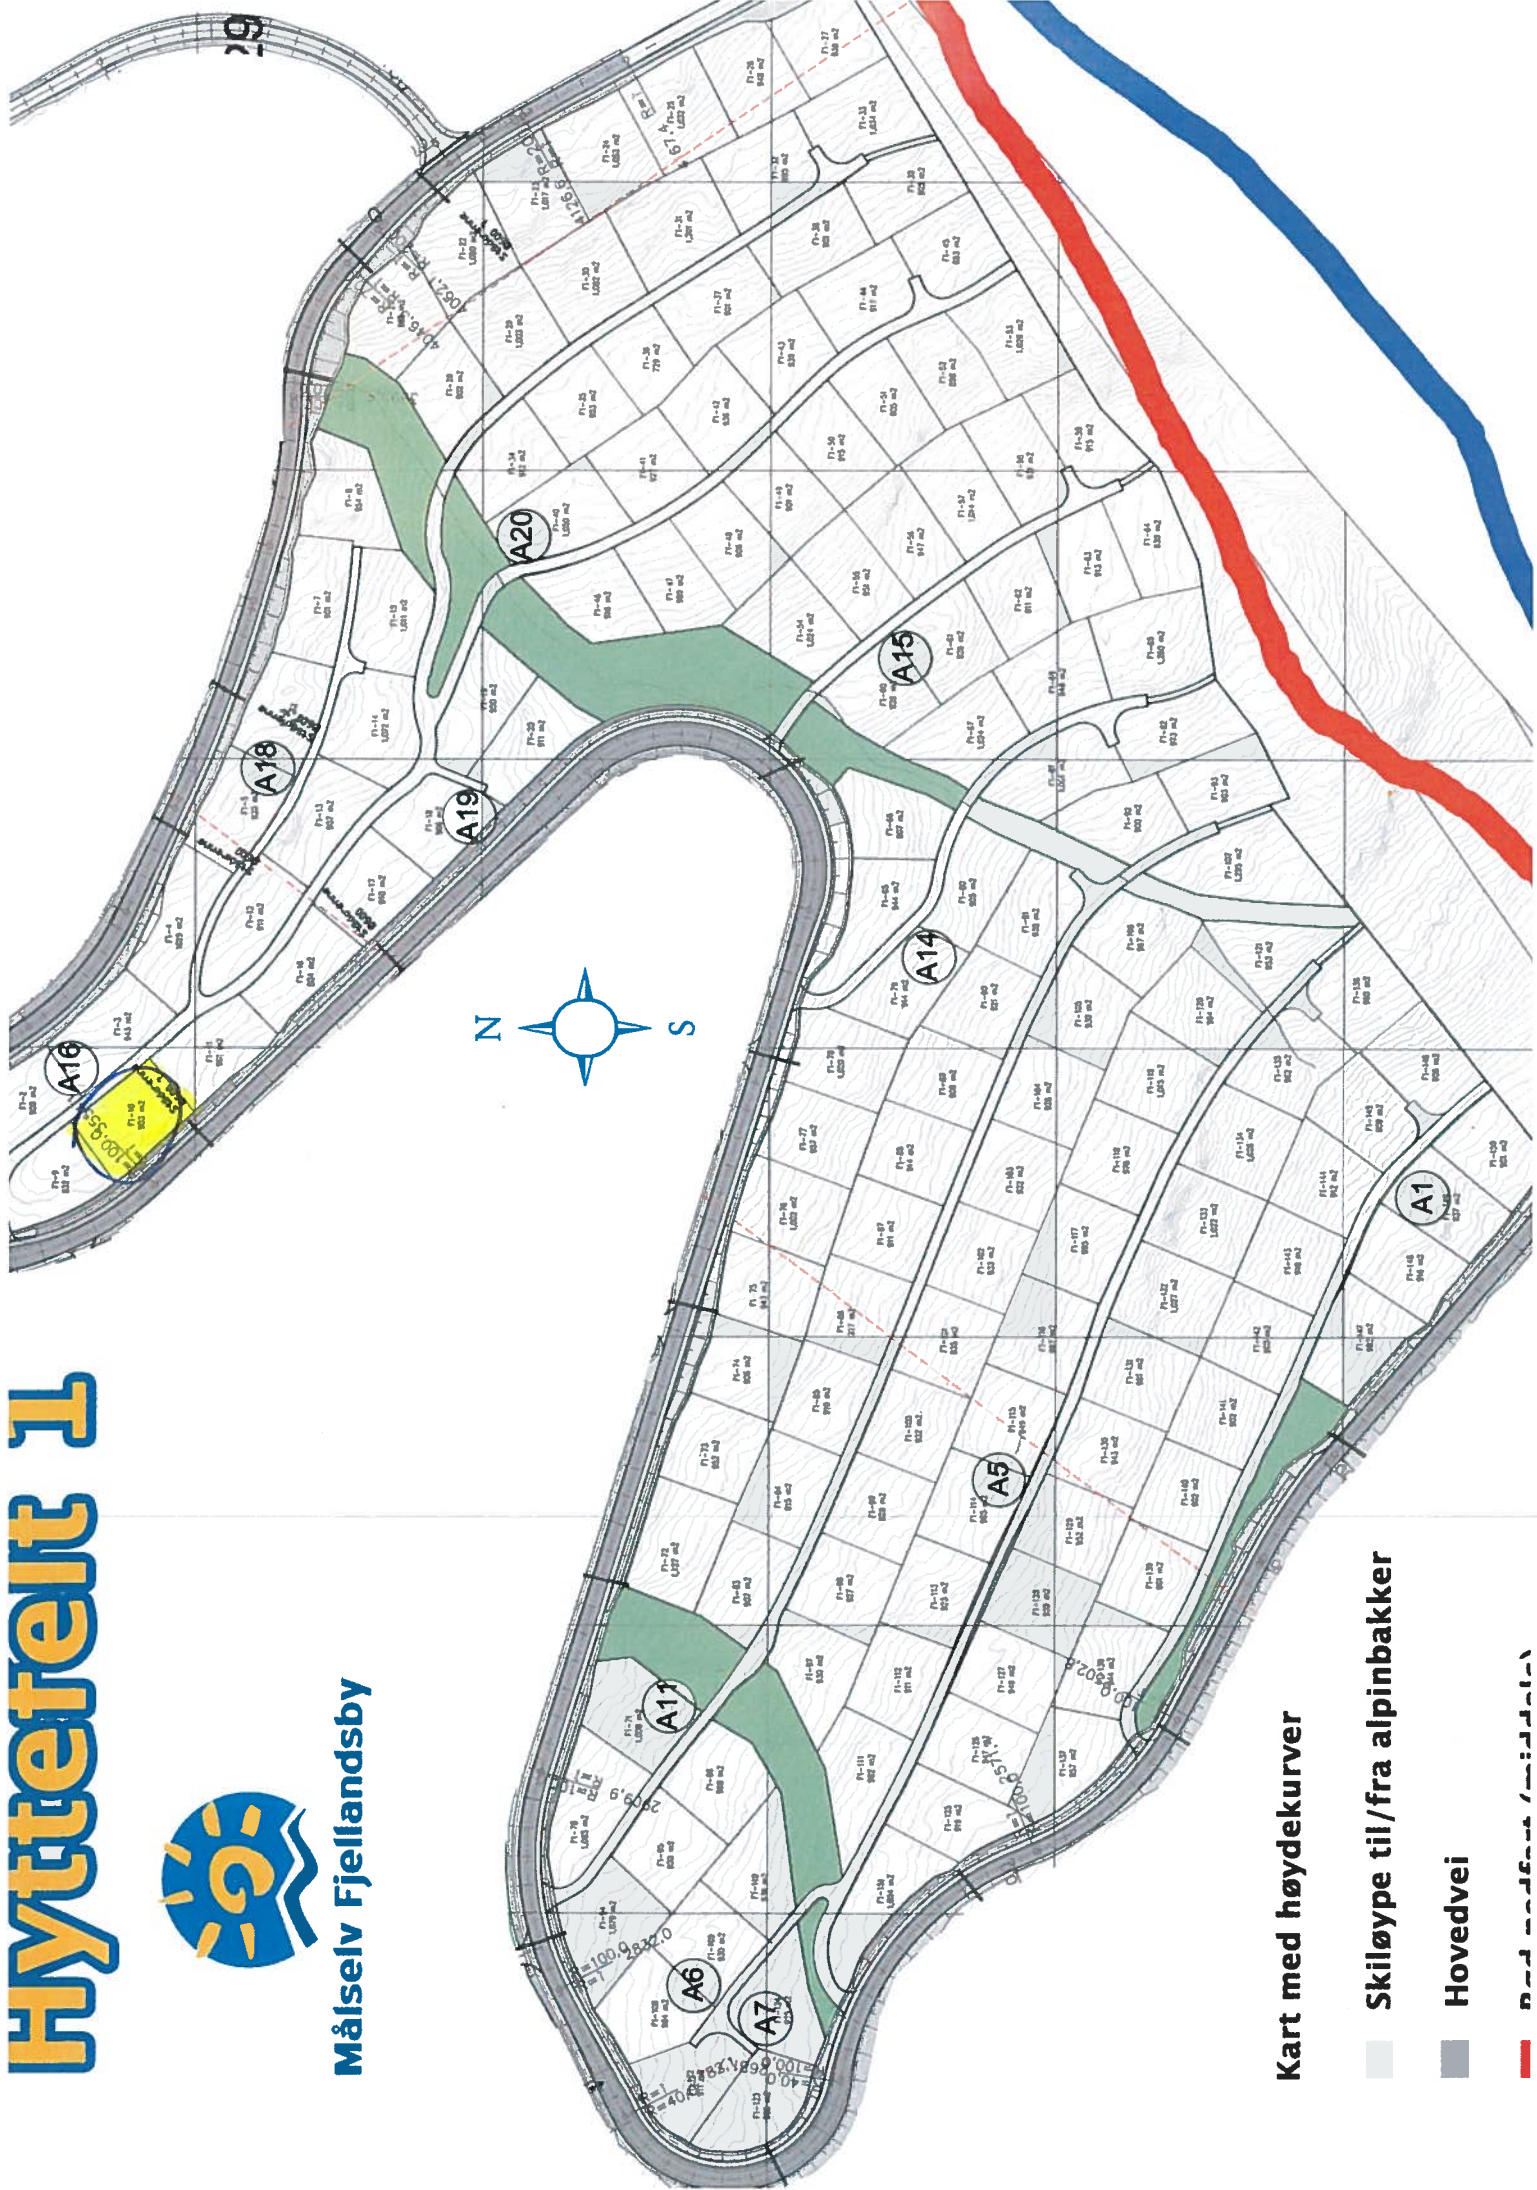

Målselv Fjellandsby

Kart med høydekurver

Skiløype til/fra alpinbakker

Hovedvei

Red dashed line / boundary line