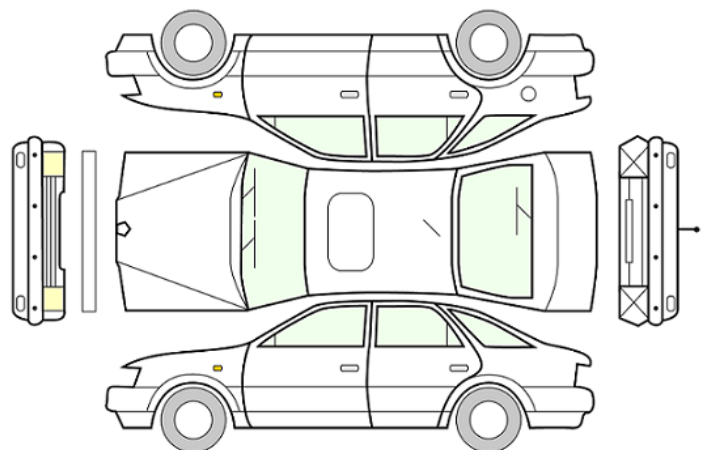

GENERELL BESKRIVELSE/KOMMENTAR

DATO:
29.08.2023

SIGNATUR SELGER:

DATO:
29.08.2023

SIGNATUR KUNDE:

SKADETEGNING:

KONTROLLPUNKTER SOM LIGGER TIL GRUNN FOR TILSTANDSRAPPORTEN

MERK: Kontrollen omfatter de av nedenstående punkter som er aktuelle for angjeldende bil ut fra bilens tekniske spesifikasjoner og utstyr.