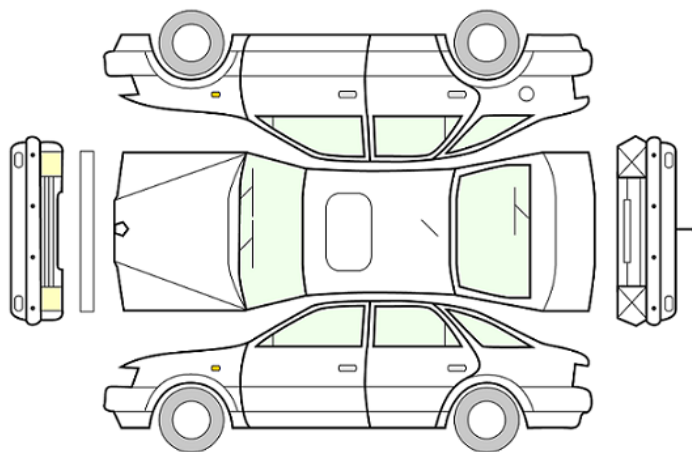

GENERELL BESKRIVELSE/KOMMENTAR

DATO:
08.12.2022

SIGNATUR SELGER:

DATO:
08.12.2022

SIGNATUR KUNDE:

SKADETEGNING:

KONTROLLPUNKTER SOM LIGGER TIL GRUNN FOR TILSTANDSRAPPORTEN

MERK: Kontrollen omfatter de av nedenstående punkter som er aktuelle for angjeldende bil ut fra bilens tekniske spesifikasjoner og utstyr.