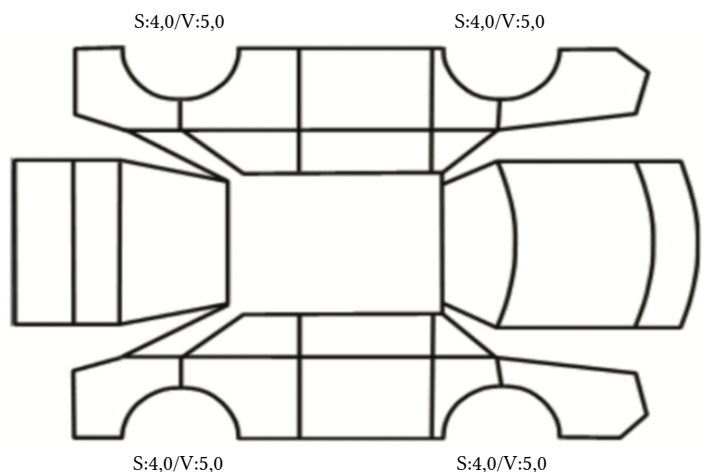

GENERELL BESKRIVELSE/KOMMENTAR

DATO: SIGNATUR SELGER:

DATO: SIGNATUR KUNDE:

SKADETEGNING:

KONTROLLPUNKTER SOM LIGGER TIL GRUNN FOR TILSTANDSRAPPORTEN

MERK: Kontrollen omfatter de av nedenstående punkter som er aktuelle for angjeldende bil ut fra bilens tekniske spesifikasjoner og utstyr.