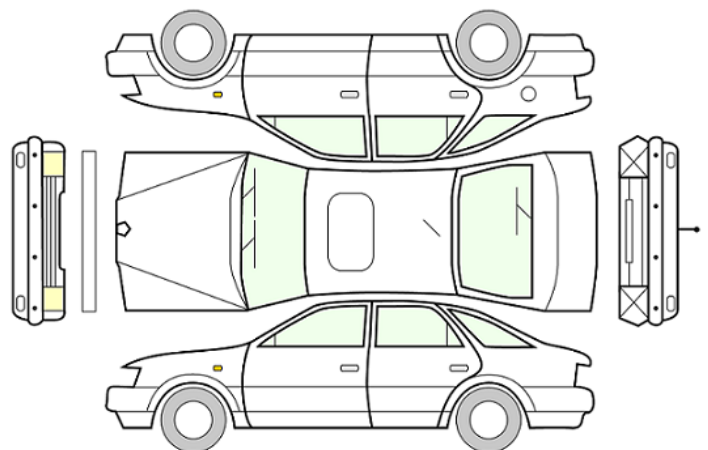

GENERELL BESKRIVELSE/KOMMENTAR

DATO:
12.10.2022

SIGNATUR SELGER:

DATO:
12.10.2022

SIGNATUR KUNDE:

SKADETEGNING:

KONTROLLPUNKTER SOM LIGGER TIL GRUNN FOR TILSTANDSRAPPORTEN

MERK: Kontrollen omfatter de av nedenstående punkter som er aktuelle for angjeldende bil ut fra bilens tekniske spesifikasjoner og utstyr.