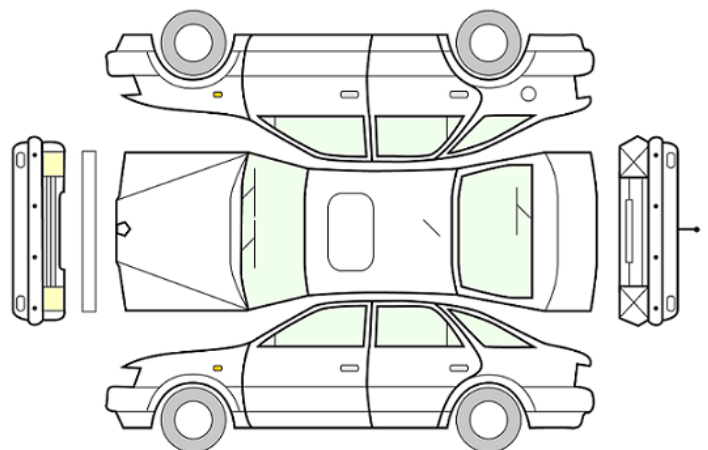

GENERELL BESKRIVELSE/KOMMENTAR

Piggfrie vinterdekk.

DATO:
19.12.2022

SIGNATUR SELGER:

DATO:
19.12.2022

SIGNATUR KUNDE:

SKADETEGNING:

KONTROLLPUNKTER SOM LIGGER TIL GRUNN FOR TILSTANDSRAPPORTEN