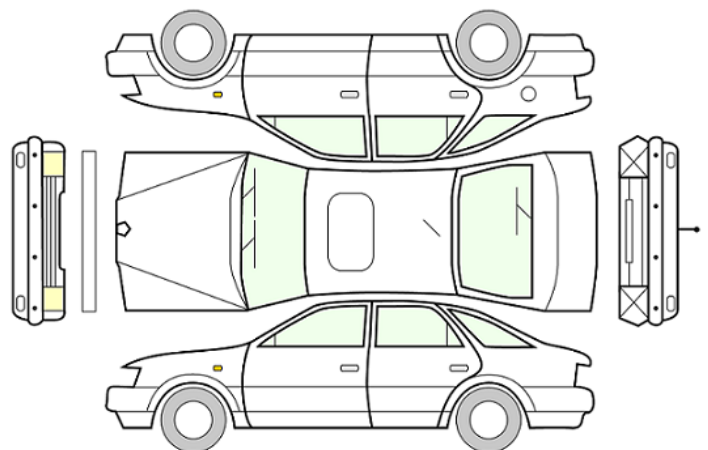

GENERELL BESKRIVELSE/KOMMENTAR

DATO:
27.01.2023

SIGNATUR SELGER:

DATO:
27.01.2023

SIGNATUR KUNDE:

SKADETEGNING:

KONTROLLPUNKTER SOM LIGGER TIL GRUNN FOR TILSTANDSRAPPORTEN

MERK: Kontrollen omfatter de av nedenstående punkter som er aktuelle for angjeldende bil ut fra bilens tekniske spesifikasjoner og utstyr.