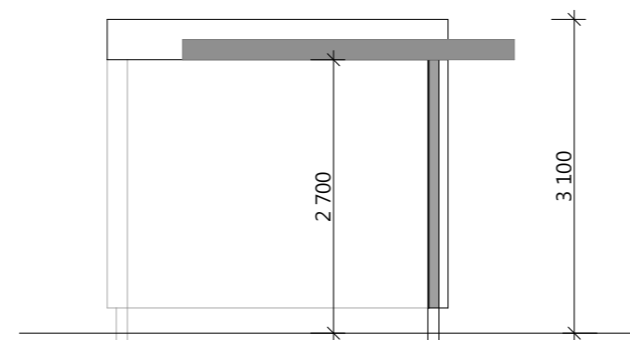

Snitt A-A

Snitt B-B

Rev Dato	Rev Gjelder
Prosjektnr	12453-22
Tegnr	
Tegn viser	Snitt
Type	Byggesøknad
Tiltakshaver	Rentre AS
	Hellemoen 9 4525 Konsmo
Prosjekt	2 mannsbolig m carport Evje Kjersti Park 70 Gnr/bnr 50/402 Evje og Hornnes kommune
Tegn	SÅF
Kontr	
Dato	11.07.22
Mål	1:75 (a3)