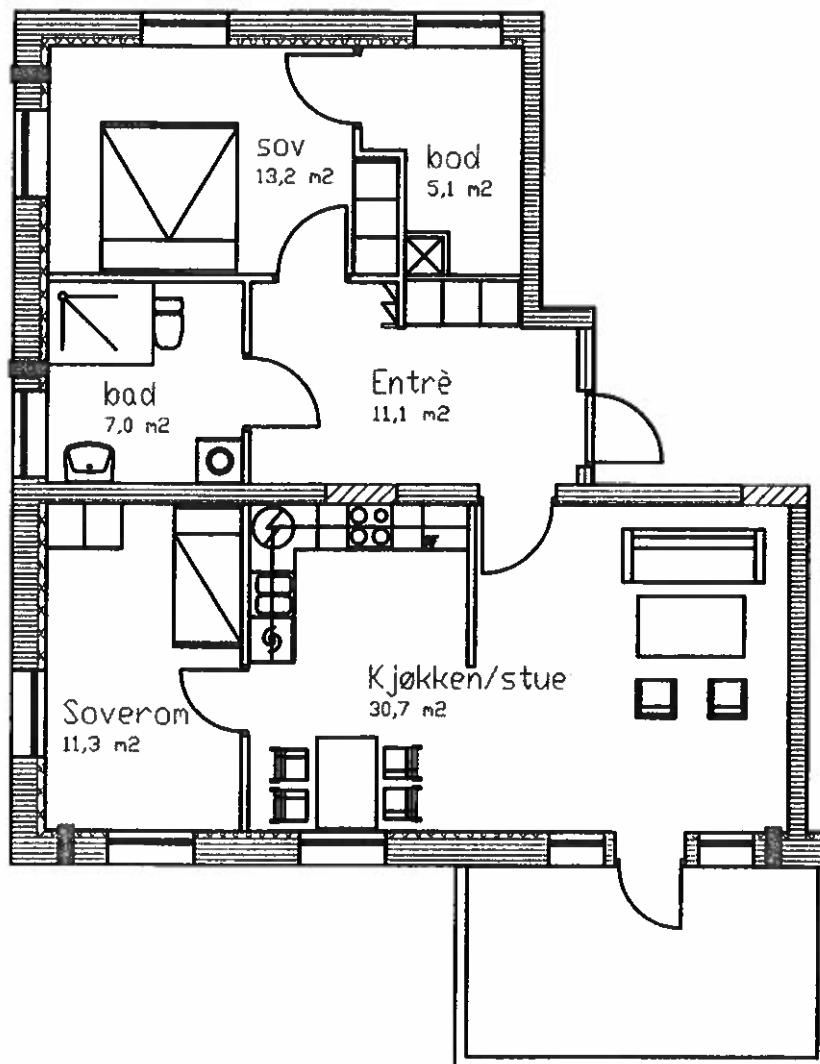

STAVANGER BOLIGBYGGELAG

B/L RAMSVIG

(Avvik mellom tegning og virkelig bygget løsning kan forekomme.)

Bolignr.	A 205	Leil.type:	3 roms	Arkitekt: Asplanviak
Etasje	2 etg.			Målestokk: 1:100
Areal (BRA)	83,1 m²			Dato: /Rev.