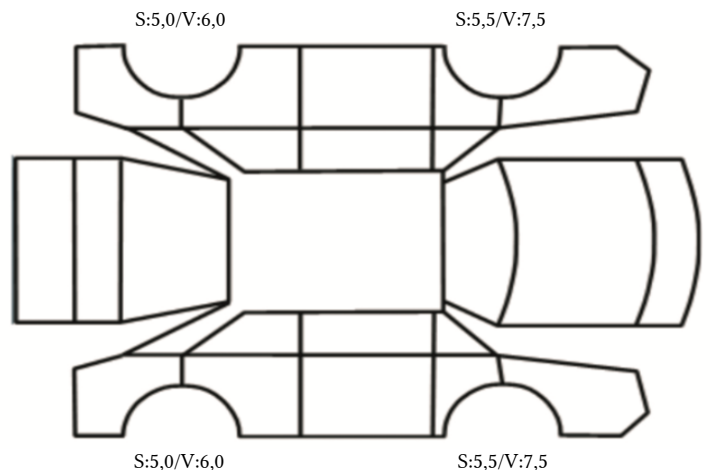

GENERELL BESKRIVELSE/KOMMENTAR

DATO: SIGNATUR SELGER:

DATO: SIGNATUR KUNDE:

SKADETEGNING:

Tilstandsrapport

KONTROLLPUNKTER SOM LIGGER TIL GRUNN FOR TILSTANDSRAPPORTEN

MERK: Kontrollen omfatter de av nedenstående punkter som er aktuelle for angjeldende bil ut fra bilens tekniske spesifikasjoner og utstyr.