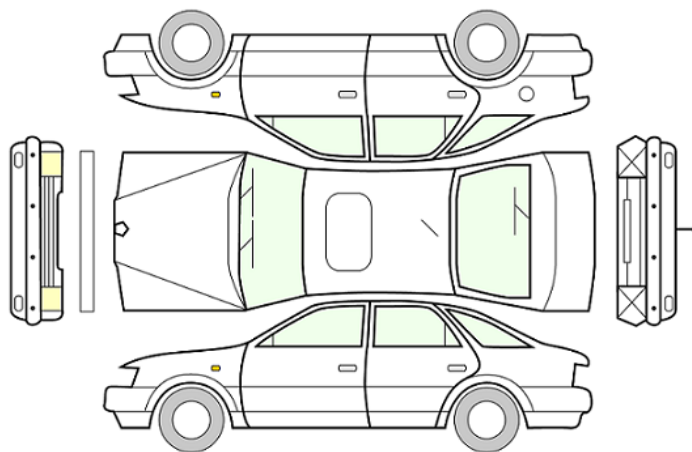

GENERELL BESKRIVELSE/KOMMENTAR

Piggfrie vinterdekk.

DATO:
29.09.2022

SIGNATUR SELGER:

DATO:
29.09.2022

SIGNATUR KUNDE:

SKADETEGNING:

KONTROLLPUNKTER SOM LIGGER TIL GRUNN FOR TILSTANDSRAPPORTEN