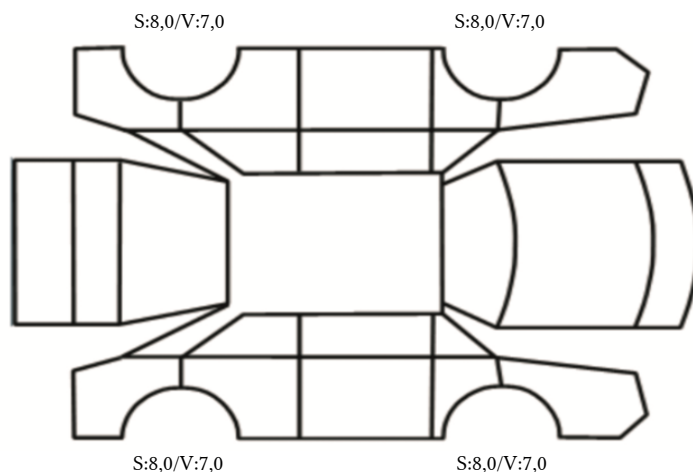

GENERELL BESKRIVELSE/KOMMENTAR

DATO: SIGNATUR SELGER:

DATO: SIGNATUR KUNDE:

SKADETEGNING:

Tilstandsrapport

KONTROLLPUNKTER SOM LIGGER TIL GRUNN FOR TILSTANDSRAPPORTEN

MERK: Kontrollen omfatter de av nedenstående punkter som er aktuelle for angjeldende bil ut fra bilens tekniske spesifikasjoner og utstyr.