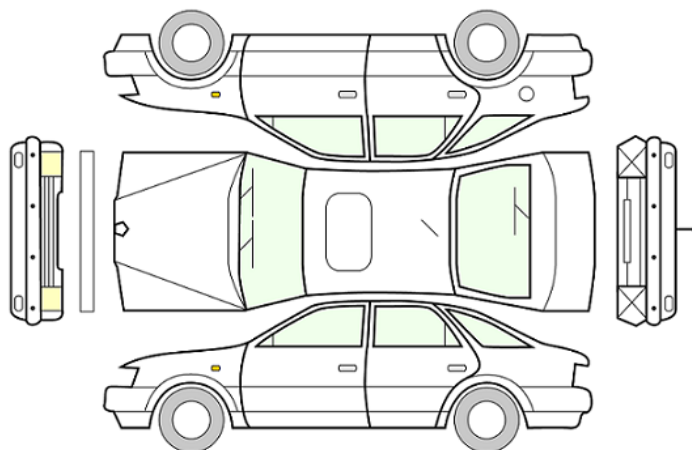

GENERELL BESKRIVELSE/KOMMENTAR

Piggfrie vinterdekk.

DATO:
04.07.2022

SIGNATUR SELGER:

DATO:
04.07.2022

SIGNATUR KUNDE:

SKADETEGNING:

KONTROLLPUNKTER SOM LIGGER TIL GRUNN FOR TILSTANDSRAPPORTEN