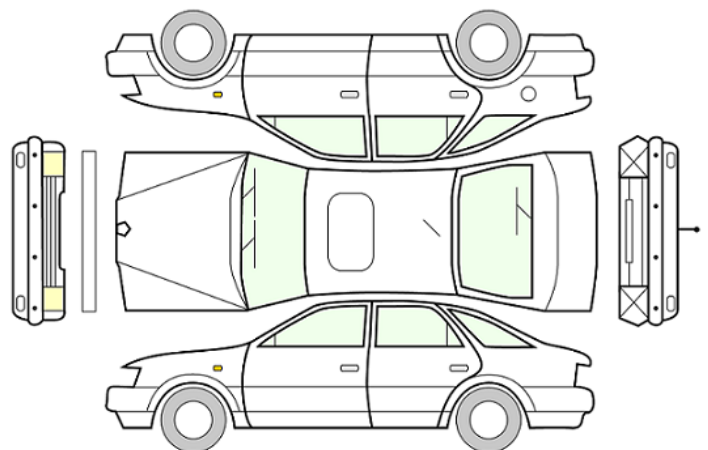

GENERELL BESKRIVELSE/KOMMENTAR

DATO:
09.06.2022

SIGNATUR SELGER:

DATO:
09.06.2022

SIGNATUR KUNDE:

SKADETEGNING:

KONTROLLPUNKTER SOM LIGGER TIL GRUNN FOR TILSTANDSRAPPORTEN

MERK: Kontrollen omfatter de av nedenstående punkter som er aktuelle for angjeldende bil ut fra bilens tekniske spesifikasjoner og utstyr.