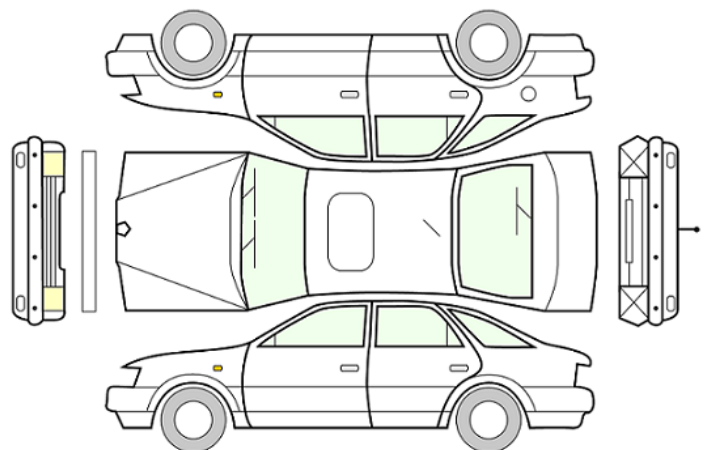

GENERELL BESKRIVELSE/KOMMENTAR

DATO:
25.06.2022

SIGNATUR SELGER:

DATO:
25.06.2022

SIGNATUR KUNDE:

SKADETEGNING:

KONTROLLPUNKTER SOM LIGGER TIL GRUNN FOR TILSTANDSRAPPORTEN

MERK: Kontrollen omfatter de av nedenstående punkter som er aktuelle for angjeldende bil ut fra bilens tekniske spesifikasjoner og utstyr.