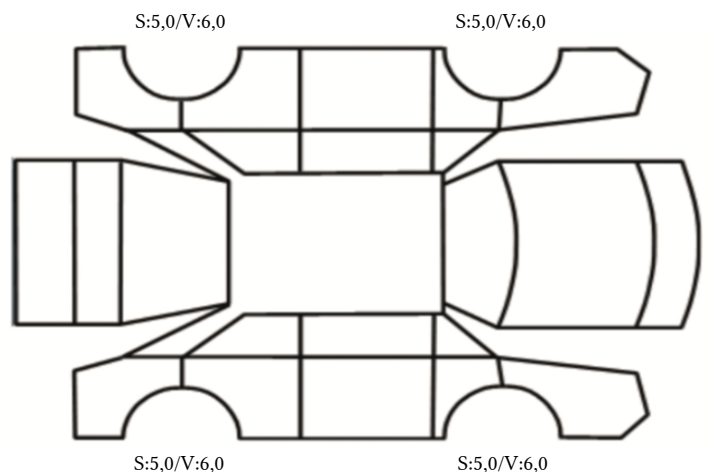

GENERELL BESKRIVELSE/KOMMENTAR

DATO: SIGNATUR SELGER:

DATO: SIGNATUR KUNDE:

SKADETEGNING:

KONTROLLPUNKTER SOM LIGGER TIL GRUNN FOR TILSTANDSRAPPORTEN

MERK: Kontrollen omfatter de av nedenstående punkter som er aktuelle for angjeldende bil ut fra bilens tekniske spesifikasjoner og utstyr.