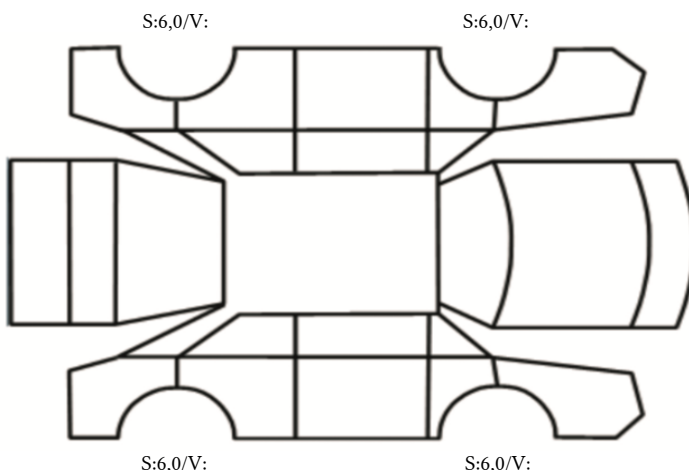

GENERELL BESKRIVELSE/KOMMENTAR

DATO: SIGNATUR SELGER:

DATO: SIGNATUR KUNDE:

SKADETEGNING:

KONTROLLPUNKTER SOM LIGGER TIL GRUNN FOR TILSTANDSRAPPORTEN

MERK: Kontrollen omfatter de av nedenstående punkter som er aktuelle for angjeldende bil ut fra bilens tekniske spesifikasjoner og utstyr.