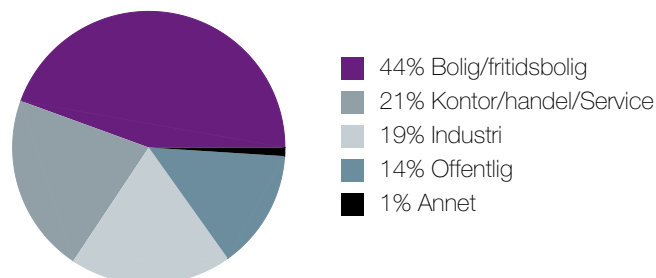

Transport for lengre reiser

🚏 Valle Linje FB5	1 min 🚶 0.1 km
🚏 Gladengveien Linje FB5	4 min 🚶 0.3 km
🚏 Oslo S Linje F1, F1x, F2	10 min 🚗 3.6 km
🚏 Oslo S Totalt 24 ulike linjer	10 min 🚗 3.6 km

Byggmasse i området