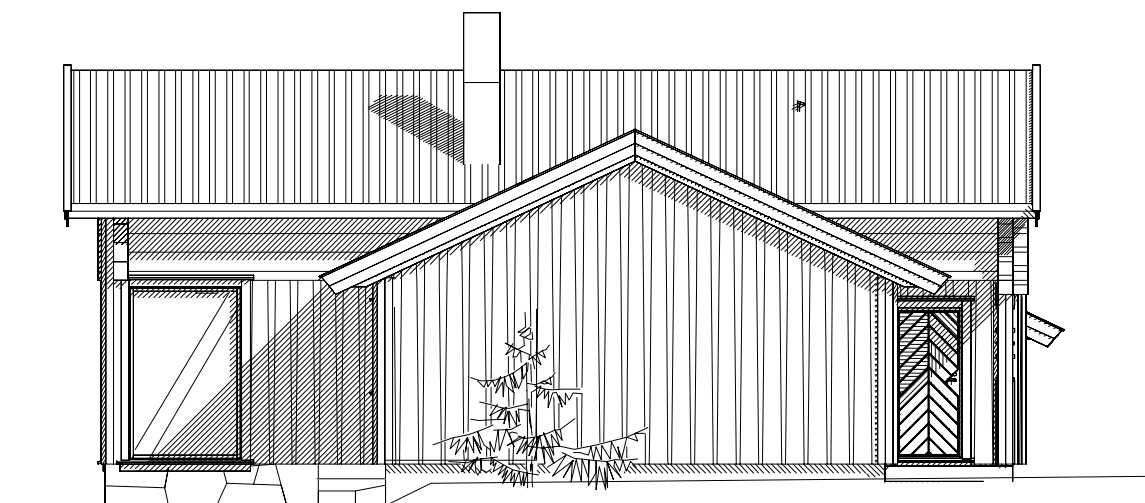

Fasade mot vest

Fasade mot syd

Hytte    REV.    DATO    KORR.

	Tiltaksh.: Bygg og Industri AS			
	Adresse:			
	Kommune: Flesberg		Tegn.: Fasader	
	Gnr: 142	Bnr: 2 fnr 14	Mål: 100	Saksnr.: 9194
	Dato: 11.06.2020	Sign.:	Kontroll:	Sign.:

©Tegningen er beskyttet i.h.t. lov om opphavsrett.

Fasade mot øst

Fasade mot nord

Hytte

REV.

DATO

KORR.

	Tiltaksh.: Bygg og Industri AS			
	Adresse:			
	Kommune: Flesberg		Tegn.: Fasader	
	Gnr: 142	Bnr: 2 fnr 14	Mål: 100	Saksnr.: 9194
	Dato: 11.06.2020	Sign.:	Kontroll:	Sign.: