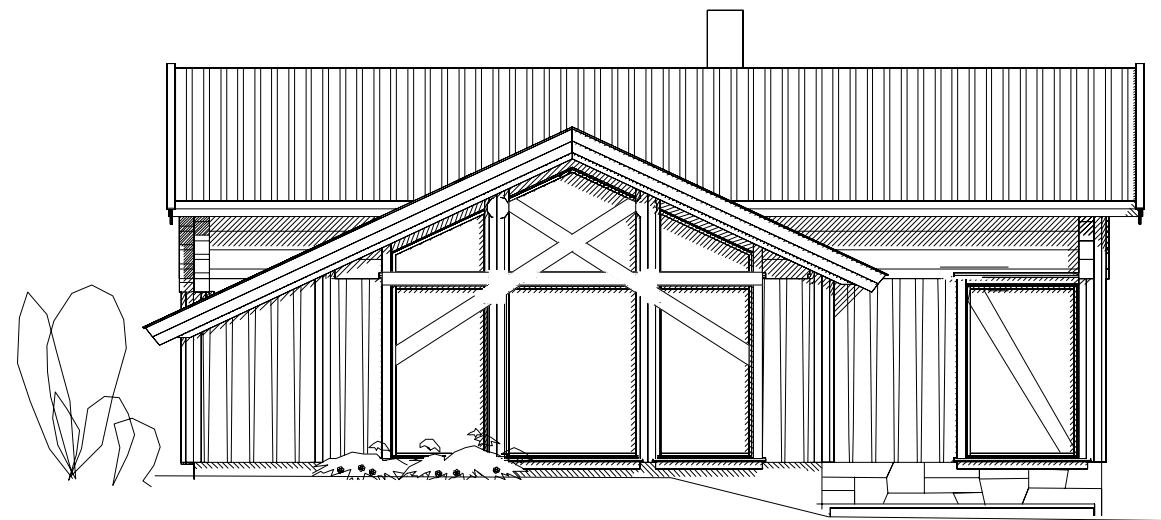

Fasade mot vest

Fasade mot syd

Hytte    REV.    DATO    KORR.

	Tiltaksh.: Bygg og Industri AS			
	Adresse:			
	Kommune: Flesberg		Tegn.: Fasader	
	Gnr: 142	Bnr: 2 fnr 14	Mål: 100	Saksnr.: 9194
	Dato: 11.06.2020	Sign.:	Kontroll:	Sign.:

©Tegningen er beskyttet i.h.t. lov om opphavsrett.

Fasade mot øst

Fasade mot nord

Hytte

REV.

DATO

KORR.

	Tiltaksh.: Bygg og Industri AS			
	Adresse:			
	Kommune: Flesberg		Tegn.: Fasader	
	Gnr: 142	Bnr: 2 fnr 14	Mål: 100	Saksnr.: 9194
	Dato: 11.06.2020	Sign.:	Kontroll:	Sign.: