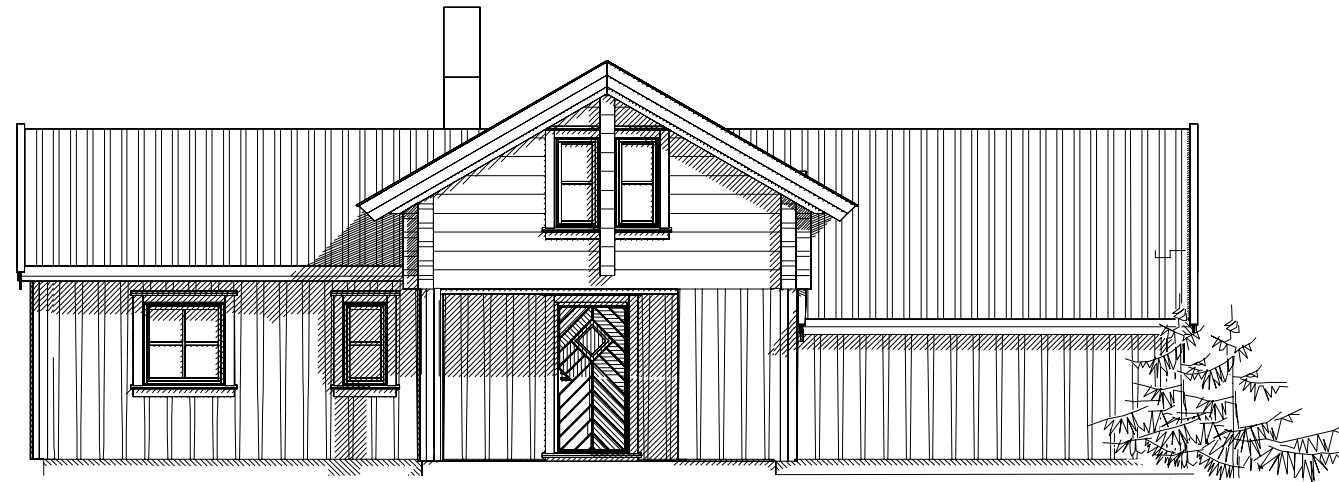

Fasade mot vest

Fasade mot syd

Hytte    REV.    DATO    KORR.

	Tiltaksh.: Bygg og Industri AS			
	Adresse:			
	Kommune: Flesberg		Tegn.: Fasader	
	Gnr: 142	Bnr: 2 fnr 14	Mål: 100	Saksnr.: 9194
	Dato: 11.06.2020	Sign.:	Kontroll:	Sign.:

©Tegningen er beskyttet i.h.t. lov om opphavsrett.

Fasade mot øst

Fasade mot nord

Hytte

REV.

DATO

KORR.

	Tiltaksh.: Bygg og Industri AS			
	Adresse:			
	Kommune: Flesberg		Tegn.: Fasader	
	Gnr: 142	Bnr: 2 fnr 14	Mål: 100	Saksnr.: 9194
	Dato: 11.06.2020	Sign.:	Kontroll:	Sign.: