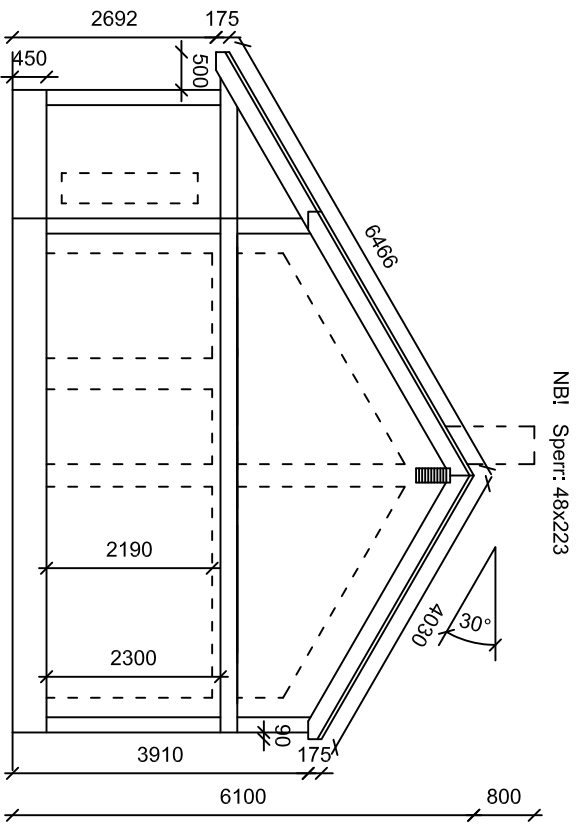

Snitt B - B

Fasade mot

Fasade mot

Snitt A - A

Fasade mot

Fasade mot

	
4540 ASERAL	
Tlf : 38283800	Fax : 38283801
Tlf : Raymond 90752181	
Tlf : Eivind	91564829
Mail : raymond@aseralhytter.no	
Mail : eivind@aseralhytter.no	

Byggherre :	Fritidsbygg AS		
Prosjekt :	Vardheii		
Byggeplass :	Bortelid	Kommune :	Aseral
Type tegning :	Fasade og snitt		
Tegningsnr. :		Målestokk :	1:100
Tegnet av :	R. S	Dato :	
Andre opplysninger :			