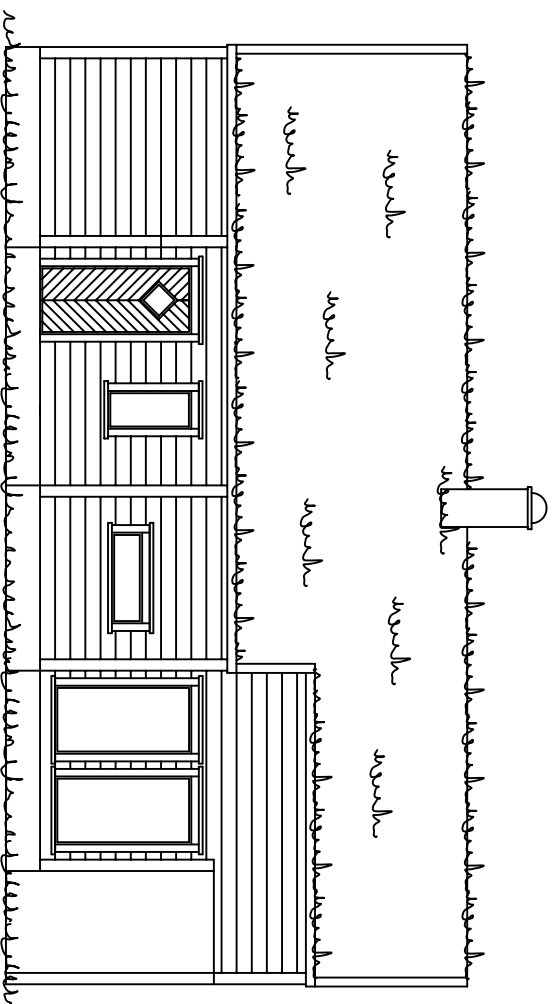

Snitt B - B

Fasade mot

Fasade mot

Snitt A - A

Fasade mot

Fasade mot

	
4540 ASERAL	
Tlf : 38283800	Fax : 38283801
Tlf : Raymond 90752181	
Tlf : Eivind	91564829
Mail : raymond@aseralhytter.no	
Mail : eivind@aseralhytter.no	

Byggherre :	Fritidsbygg AS		
Prosjekt :	Vardheii		
Byggeplass :	Bortelid	Kommune :	Aseral
Type tegning :	Fasade og snitt		
Tegningsnr. :		Målestokk :	1:100
Tegnet av :	R. S	Dato :	
Andre opplysninger :			