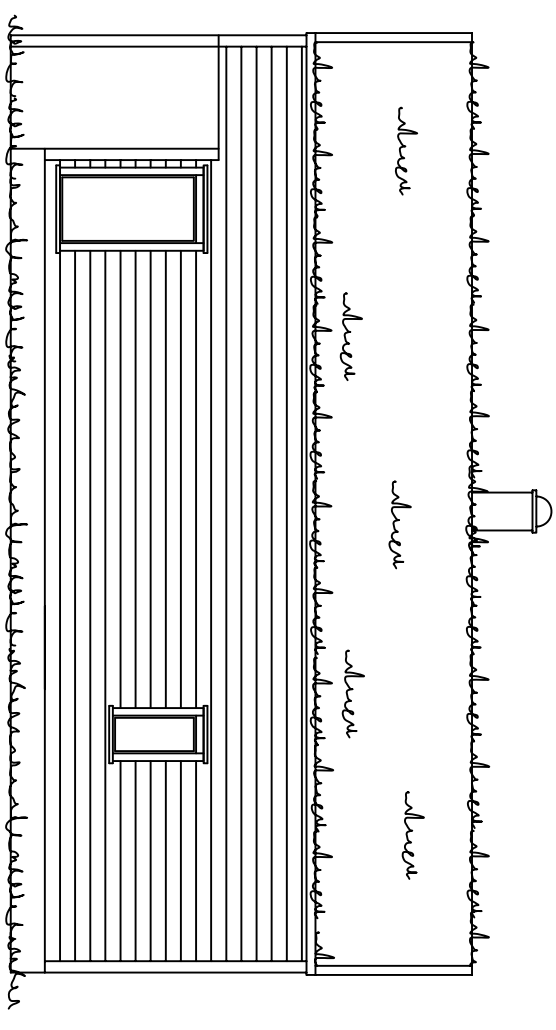

Snitt B - B

Fasade mot

Fasade mot

Snitt A - A

Fasade mot

Fasade mot

	
4540 ASERAL	
Tlf : 38283800	Fax : 38283801
Tlf : Raymond 90752181	
Tlf : Eivind	91564829
Mail : raymond@aseralhytter.no	
Mail : eivind@aseralhytter.no	

Byggherre :	Fritidsbygg AS		
Prosjekt :	Vardheii		
Byggeplass :	Bortelid	Kommune :	Aseral
Type tegning :	Fasade og snitt		
Tegningsnr. :		Målestokk :	1:100
Tegnet av :	R. S	Dato :	
Andre opplysninger :			