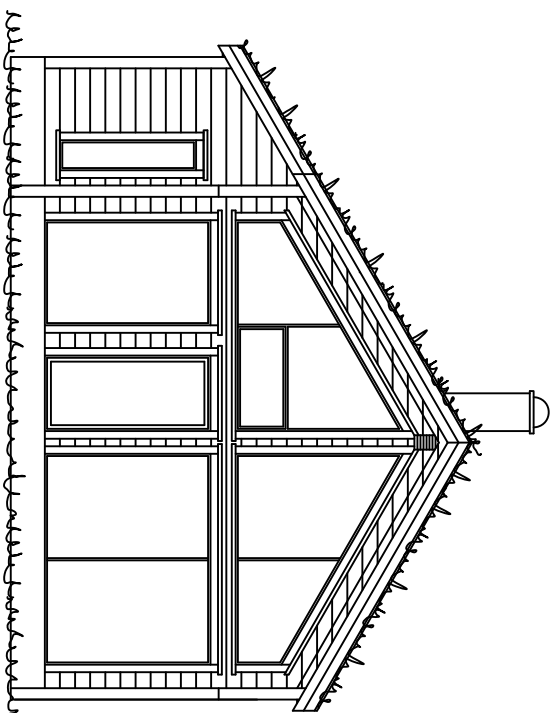

Snitt B - B

Fasade mot

Fasade mot

Snitt A - A

Fasade mot

Fasade mot

	
4540 ASERAL	
Tlf : 38283800	Fax : 38283801
Tlf : Raymond 90752181	
Tlf : Eivind	91564829
Mail : raymond@aseralhytter.no	
Mail : eivind@aseralhytter.no	

Byggherre :	Fritidsbygg AS		
Prosjekt :	Vardheii		
Byggeplass :	Bortelid	Kommune :	Aseral
Type tegning :	Fasade og snitt		
Tegningsnr. :		Målestokk :	1:100
Tegnet av :	R. S	Dato :	
Andre opplysninger :			