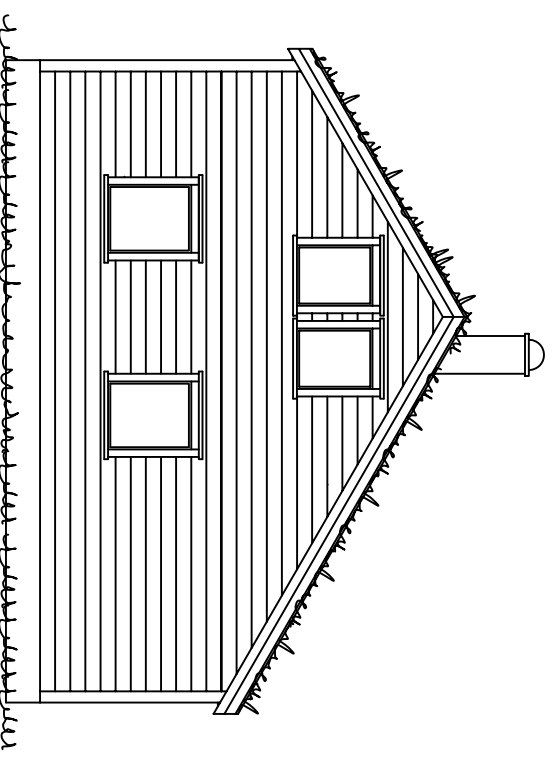

Snitt B - B

Fasade mot

Fasade mot

Snitt A - A

Fasade mot

Fasade mot

	
4540 ASERAL	
Tlf : 38283800	Fax : 38283801
Tlf : Raymond 90752181	
Tlf : Eivind	91564829
Mail : raymond@aseralhytter.no	
Mail : eivind@aseralhytter.no	

Byggherre :	Fritidsbygg AS		
Prosjekt :	Vardheii		
Byggeplass :	Bortelid	Kommune :	Aseral
Type tegning :	Fasade og snitt		
Tegningsnr. :		Målestokk :	1:100
Tegnet av :	R. S	Dato :	
Andre opplysninger :			