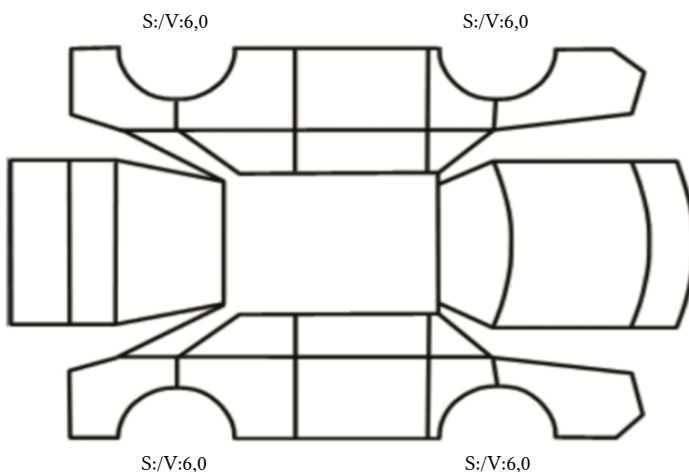

GENERELL BESKRIVELSE/KOMMENTAR

DATO: SIGNATUR SELGER:

DATO: SIGNATUR KUNDE:

SKADETEGNING:

KONTROLLPUNKTER SOM LIGGER TIL GRUNN FOR TILSTANDSRAPPORTEN

MERK: Kontrollen omfatter de av nedenstående punkter som er aktuelle for angjeldende bil ut fra bilens tekniske spesifikasjoner og utstyr.