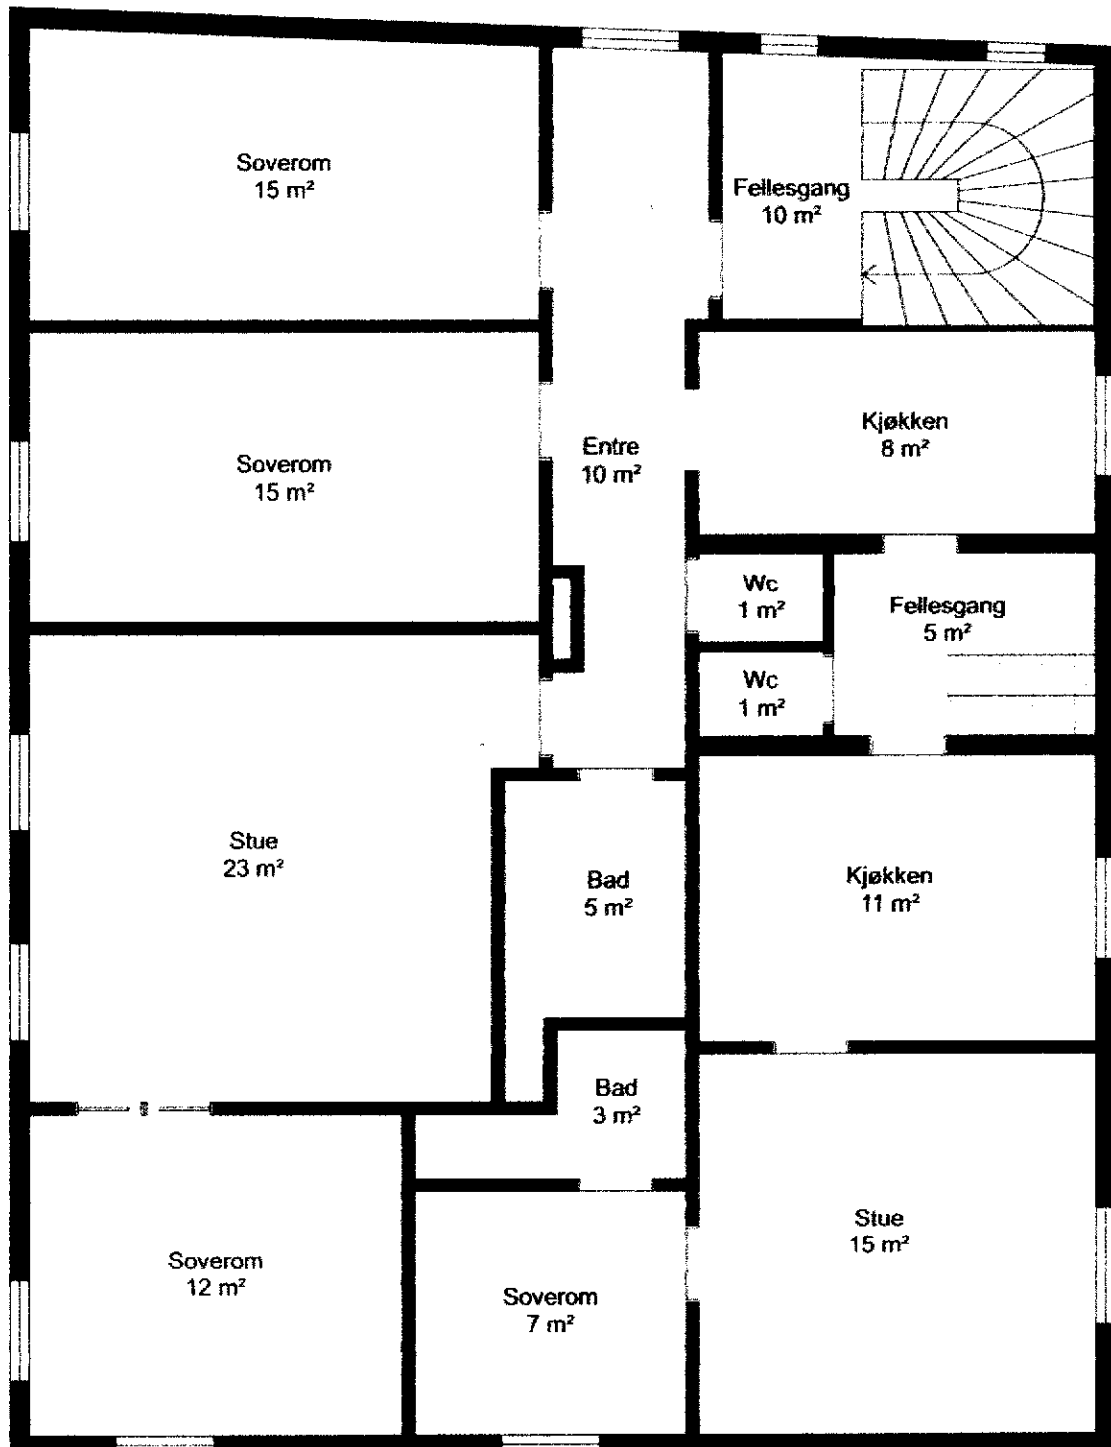

Ilevollen 3D, Snr 2

2. Etasje

TAKST-FORUM
trøndelag

Tegningen er en planskisse og gjør ikke krav på å være korrekt i alle detaljer eller målestokk.