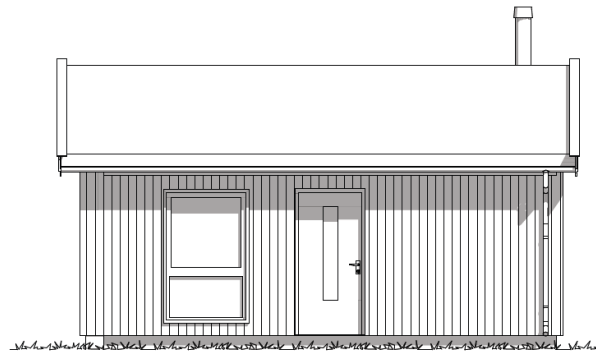

GRILLSTUE

En tilleggsmodul til hyttemodellen KANTARELL

FAKTA:

Bruksareal (BRA)	23,80m²	Største lengde	6,50m
Bebygd areal (BYA)	30,40m²	Største bredde	4,30m

Våre hyttemodeller er ment å inspirere.
Vi hjelper deg med tilpasninger i henhold til dine ønsker og behov.

BYGGMANN

BYGGMANN®

NAUST/GARASJE

En tilleggsmodul til hyttemodellen KANTARELL

FAKTA:

Bruksareal (BRA)	24,00m²	Største lengde	6,50m
Bebygd areal (BYA)	29,50m²	Største bredde	4,30m

Våre hyttemodeller er ment å inspirere.
Vi hjelper deg med tilpasninger i henhold til dine ønsker og behov.

BYGGMANN

BYGGMANN

ANNEKS

En tilleggsmodul til hyttemodellen KANTARELL

FAKTA:

Bruksareal (BRA)	23,80m²	Største lengde	6,50m	Antall soverom	2
Bebygd areal (BYA)	30,30m²	Største bredde	4,30m		

Våre hyttemodeller er ment å inspirere.
Vi hjelper deg med tilpasninger i henhold til dine ønsker og behov.