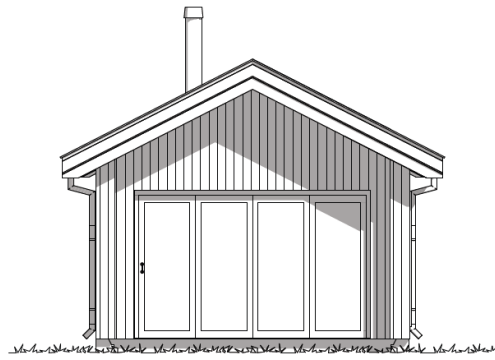

GRILLSTUE

En tilleggsmodul til hyttemodellen KANTARELL

FAKTA:

Bruksareal (BRA)	23,80m²	Største lengde	6,50m
Bebygd areal (BYA)	30,40m²	Største bredde	4,30m

Våre hyttemodeller er ment å inspirere.
Vi hjelper deg med tilpasninger i henhold til dine ønsker og behov.

BYGGMANN

BYGGMANN®

NAUST/GARASJE

En tilleggsmodul til hyttemodellen KANTARELL

FAKTA:

Bruksareal (BRA)	24,00m²	Største lengde	6,50m
Bebygd areal (BYA)	29,50m²	Største bredde	4,30m

Våre hyttemodeller er ment å inspirere.
Vi hjelper deg med tilpasninger i henhold til dine ønsker og behov.

BYGGMANN

BYGGMANN

ANNEKS

En tilleggsmodul til hyttemodellen KANTARELL

FAKTA:

Bruksareal (BRA)	23,80m²	Største lengde	6,50m	Antall soverom	2
Bebygd areal (BYA)	30,30m²	Største bredde	4,30m		

Våre hyttemodeller er ment å inspirere.
Vi hjelper deg med tilpasninger i henhold til dine ønsker og behov.