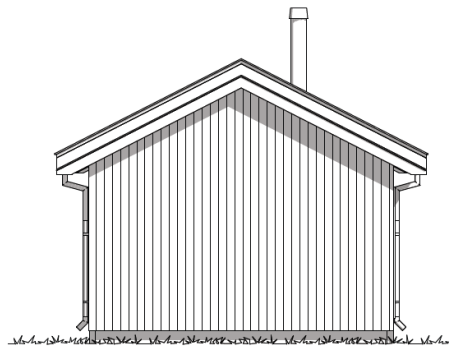

GRILLSTUE

En tilleggsmodul til hyttemodellen KANTARELL

FAKTA:

Bruksareal (BRA)	23,80m²	Største lengde	6,50m
Bebygd areal (BYA)	30,40m²	Største bredde	4,30m

Våre hyttemodeller er ment å inspirere.
Vi hjelper deg med tilpasninger i henhold til dine ønsker og behov.

BYGGMANN

BYGGMANN®

NAUST/GARASJE

En tilleggsmodul til hyttemodellen KANTARELL

FAKTA:

Bruksareal (BRA)	24,00m²	Største lengde	6,50m
Bebygd areal (BYA)	29,50m²	Største bredde	4,30m

Våre hyttemodeller er ment å inspirere.
Vi hjelper deg med tilpasninger i henhold til dine ønsker og behov.

BYGGMANN

BYGGMANN

ANNEKS

En tilleggsmodul til hyttemodellen KANTARELL

FAKTA:

Bruksareal (BRA)	23,80m²	Største lengde	6,50m	Antall soverom	2
Bebygd areal (BYA)	30,30m²	Største bredde	4,30m		

Våre hyttemodeller er ment å inspirere.
Vi hjelper deg med tilpasninger i henhold til dine ønsker og behov.