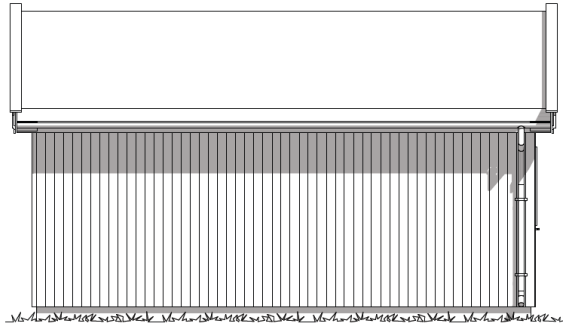

BYGGMANN

BYGGMANN®

NAUST/GARASJE

En tilleggsmodul til hyttemodellen KANTARELL

FAKTA:

Bruksareal (BRA)	24,00m²	Største lengde	6,50m
Bebygd areal (BYA)	29,50m²	Største bredde	4,30m

Våre hyttemodeller er ment å inspirere.
Vi hjelper deg med tilpasninger i henhold til dine ønsker og behov.

BYGGMANN

BYGGMANN

ANNEKS

En tilleggsmodul til hyttemodellen KANTARELL

FAKTA:

Bruksareal (BRA)	23,80m²	Største lengde	6,50m	Antall soverom	2
Bebygd areal (BYA)	30,30m²	Største bredde	4,30m		

Våre hyttemodeller er ment å inspirere.
Vi hjelper deg med tilpasninger i henhold til dine ønsker og behov.