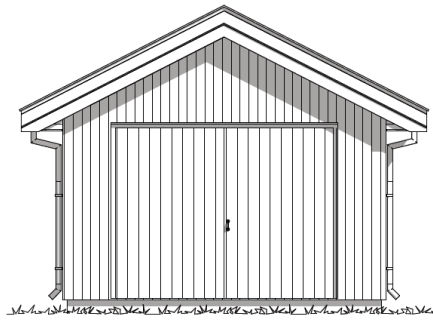

GRILLSTUE

En tilleggsmodul til hyttemodellen KANTARELL

FAKTA:

Bruksareal (BRA)	23,80m²	Største lengde	6,50m
Bebygd areal (BYA)	30,40m²	Største bredde	4,30m

Våre hyttemodeller er ment å inspirere.
Vi hjelper deg med tilpasninger i henhold til dine ønsker og behov.

BYGGMANN

BYGGMANN®

NAUST/GARASJE

En tilleggsmodul til hyttemodellen KANTARELL

FAKTA:

Bruksareal (BRA)	24,00m²	Største lengde	6,50m
Bebygd areal (BYA)	29,50m²	Største bredde	4,30m

Våre hyttemodeller er ment å inspirere.
Vi hjelper deg med tilpasninger i henhold til dine ønsker og behov.

BYGGMANN

BYGGMANN

ANNEKS

En tilleggsmodul til hyttemodellen KANTARELL

FAKTA:

Bruksareal (BRA)	23,80m²	Største lengde	6,50m	Antall soverom	2
Bebygd areal (BYA)	30,30m²	Største bredde	4,30m		

Våre hyttemodeller er ment å inspirere.
Vi hjelper deg med tilpasninger i henhold til dine ønsker og behov.