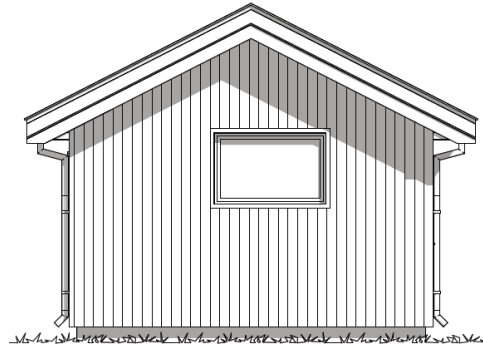

GRILLSTUE

En tilleggsmodul til hyttemodellen KANTARELL

FAKTA:

Bruksareal (BRA)	23,80m²	Største lengde	6,50m
Bebygd areal (BYA)	30,40m²	Største bredde	4,30m

Våre hyttemodeller er ment å inspirere.
Vi hjelper deg med tilpasninger i henhold til dine ønsker og behov.

BYGGMANN

BYGGMANN®

NAUST/GARASJE

En tilleggsmodul til hyttemodellen KANTARELL

FAKTA:

Bruksareal (BRA)	24,00m²	Største lengde	6,50m
Bebygd areal (BYA)	29,50m²	Største bredde	4,30m

Våre hyttemodeller er ment å inspirere.
Vi hjelper deg med tilpasninger i henhold til dine ønsker og behov.

BYGGMANN

BYGGMANN

ANNEKS

En tilleggsmodul til hyttemodellen KANTARELL

FAKTA:

Bruksareal (BRA)	23,80m²	Største lengde	6,50m	Antall soverom	2
Bebygd areal (BYA)	30,30m²	Største bredde	4,30m		

Våre hyttemodeller er ment å inspirere.
Vi hjelper deg med tilpasninger i henhold til dine ønsker og behov.