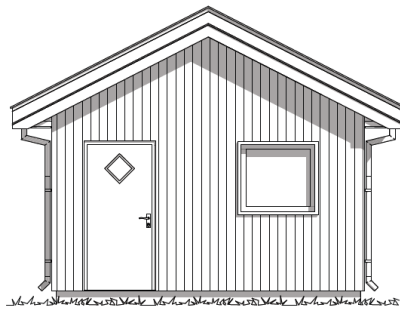

GRILLSTUE

En tilleggsmodul til hyttemodellen KANTARELL

FAKTA:

Bruksareal (BRA)	23,80m²	Største lengde	6,50m
Bebygd areal (BYA)	30,40m²	Største bredde	4,30m

Våre hyttemodeller er ment å inspirere.
Vi hjelper deg med tilpasninger i henhold til dine ønsker og behov.

BYGGMANN

BYGGMANN®

NAUST/GARASJE

En tilleggsmodul til hyttemodellen KANTARELL

FAKTA:

Bruksareal (BRA)	24,00m²	Største lengde	6,50m
Bebygd areal (BYA)	29,50m²	Største bredde	4,30m

Våre hyttemodeller er ment å inspirere.
Vi hjelper deg med tilpasninger i henhold til dine ønsker og behov.

BYGGMANN

BYGGMANN

ANNEKS

En tilleggsmodul til hyttemodellen KANTARELL

FAKTA:

Bruksareal (BRA)	23,80m²	Største lengde	6,50m	Antall soverom	2
Bebygd areal (BYA)	30,30m²	Største bredde	4,30m		

Våre hyttemodeller er ment å inspirere.
Vi hjelper deg med tilpasninger i henhold til dine ønsker og behov.