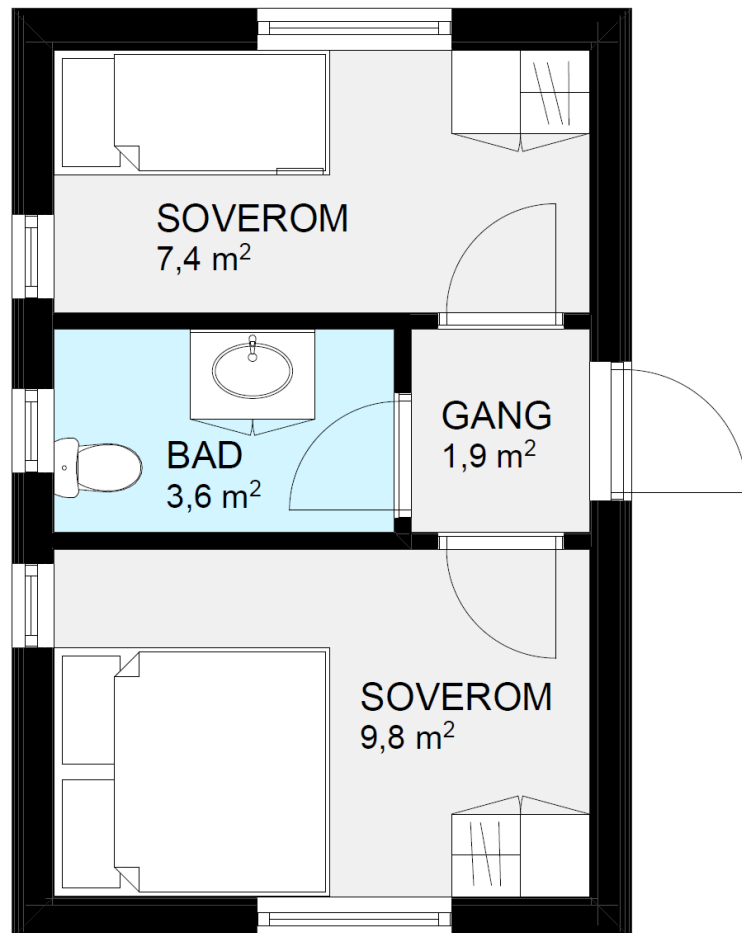

GRILLSTUE

En tilleggsmodul til hyttemodellen KANTARELL

FAKTA:

Bruksareal (BRA)	23,80m²	Største lengde	6,50m
Bebygd areal (BYA)	30,40m²	Største bredde	4,30m

Våre hyttemodeller er ment å inspirere.
Vi hjelper deg med tilpasninger i henhold til dine ønsker og behov.

BYGGMANN

BYGGMANN®

NAUST/GARASJE

En tilleggsmodul til hyttemodellen KANTARELL

FAKTA:

Bruksareal (BRA)	24,00m²	Største lengde	6,50m
Bebygd areal (BYA)	29,50m²	Største bredde	4,30m

Våre hyttemodeller er ment å inspirere.
Vi hjelper deg med tilpasninger i henhold til dine ønsker og behov.

BYGGMANN

BYGGMANN

ANNEKS

En tilleggsmodul til hyttemodellen KANTARELL

FAKTA:

Bruksareal (BRA)	23,80m²	Største lengde	6,50m	Antall soverom	2
Bebygd areal (BYA)	30,30m²	Største bredde	4,30m		

Våre hyttemodeller er ment å inspirere.
Vi hjelper deg med tilpasninger i henhold til dine ønsker og behov.