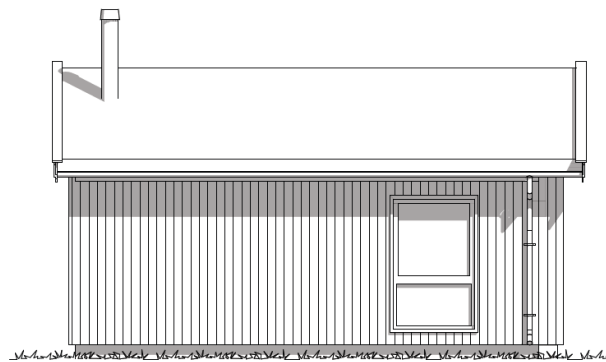

GRILLSTUE

En tilleggsmodul til hyttemodellen KANTARELL

FAKTA:

Bruksareal (BRA)	23,80m²	Største lengde	6,50m
Bebygd areal (BYA)	30,40m²	Største bredde	4,30m

Våre hyttemodeller er ment å inspirere.
Vi hjelper deg med tilpasninger i henhold til dine ønsker og behov.

BYGGMANN

BYGGMANN®

NAUST/GARASJE

En tilleggsmodul til hyttemodellen KANTARELL

FAKTA:

Bruksareal (BRA)	24,00m²	Største lengde	6,50m
Bebygd areal (BYA)	29,50m²	Største bredde	4,30m

Våre hyttemodeller er ment å inspirere.
Vi hjelper deg med tilpasninger i henhold til dine ønsker og behov.

BYGGMANN

BYGGMANN

ANNEKS

En tilleggsmodul til hyttemodellen KANTARELL

FAKTA:

Bruksareal (BRA)	23,80m²	Største lengde	6,50m	Antall soverom	2
Bebygd areal (BYA)	30,30m²	Største bredde	4,30m		

Våre hyttemodeller er ment å inspirere.
Vi hjelper deg med tilpasninger i henhold til dine ønsker og behov.