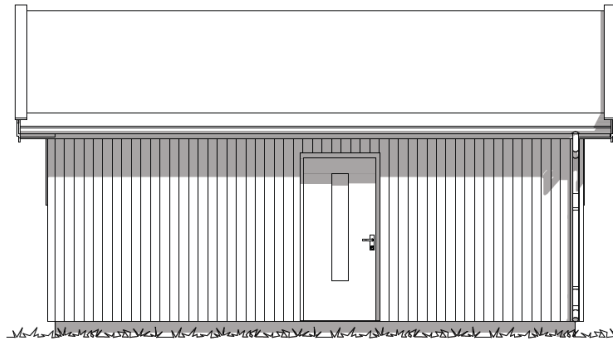

BYGGMANN

BYGGMANN

ANNEKS

En tilleggsmodul til hyttemodellen KANTARELL

FAKTA:

Bruksareal (BRA)	23,80m²	Største lengde	6,50m	Antall soverom	2
Bebygd areal (BYA)	30,30m²	Største bredde	4,30m		

Våre hyttemodeller er ment å inspirere.
Vi hjelper deg med tilpasninger i henhold til dine ønsker og behov.