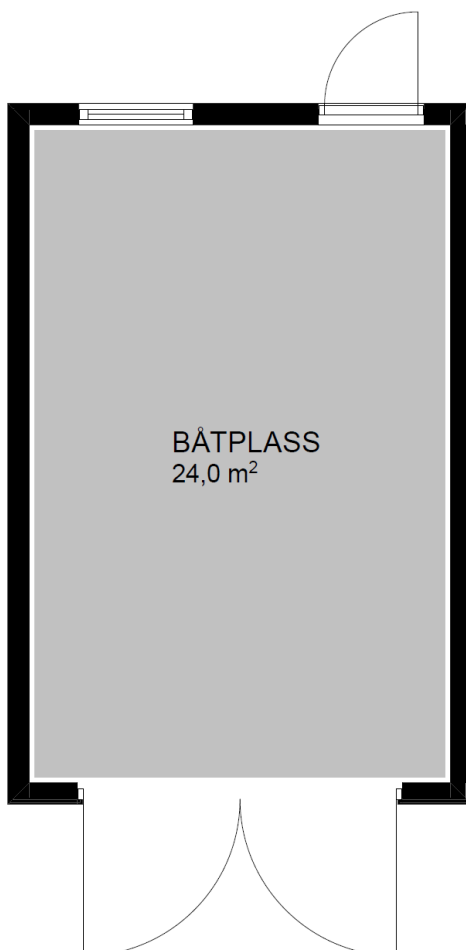

GRILLSTUE

En tilleggsmodul til hyttemodellen KANTARELL

FAKTA:

Bruksareal (BRA)	23,80m²	Største lengde	6,50m
Bebygd areal (BYA)	30,40m²	Største bredde	4,30m

Våre hyttemodeller er ment å inspirere.
Vi hjelper deg med tilpasninger i henhold til dine ønsker og behov.

BYGGMANN

BYGGMANN®

NAUST/GARASJE

En tilleggsmodul til hyttemodellen KANTARELL

FAKTA:

Bruksareal (BRA)	24,00m²	Største lengde	6,50m
Bebygd areal (BYA)	29,50m²	Største bredde	4,30m

Våre hyttemodeller er ment å inspirere.
Vi hjelper deg med tilpasninger i henhold til dine ønsker og behov.

BYGGMANN

BYGGMANN

ANNEKS

En tilleggsmodul til hyttemodellen KANTARELL

FAKTA:

Bruksareal (BRA)	23,80m²	Største lengde	6,50m	Antall soverom	2
Bebygd areal (BYA)	30,30m²	Største bredde	4,30m		

Våre hyttemodeller er ment å inspirere.
Vi hjelper deg med tilpasninger i henhold til dine ønsker og behov.