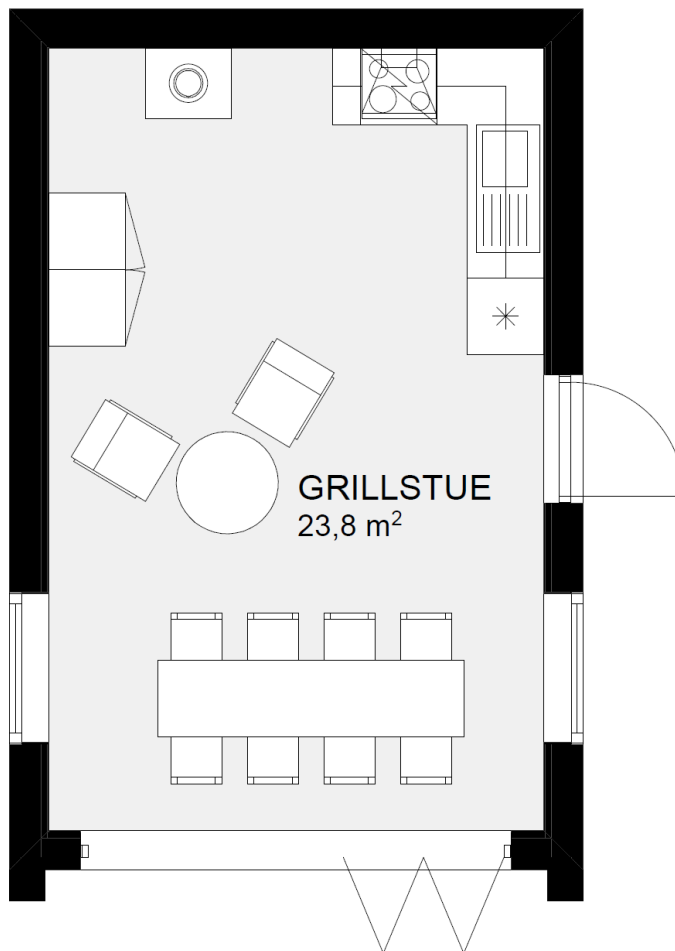

GRILLSTUE

En tilleggsmodul til hyttemodellen KANTARELL

FAKTA:

Bruksareal (BRA)	23,80m²	Største lengde	6,50m
Bebygd areal (BYA)	30,40m²	Største bredde	4,30m

Våre hyttemodeller er ment å inspirere.
Vi hjelper deg med tilpasninger i henhold til dine ønsker og behov.

BYGGMANN

BYGGMANN®

NAUST/GARASJE

En tilleggsmodul til hyttemodellen KANTARELL

FAKTA:

Bruksareal (BRA)	24,00m²	Største lengde	6,50m
Bebygd areal (BYA)	29,50m²	Største bredde	4,30m

Våre hyttemodeller er ment å inspirere.
Vi hjelper deg med tilpasninger i henhold til dine ønsker og behov.

BYGGMANN

BYGGMANN

ANNEKS

En tilleggsmodul til hyttemodellen KANTARELL

FAKTA:

Bruksareal (BRA)	23,80m²	Største lengde	6,50m	Antall soverom	2
Bebygd areal (BYA)	30,30m²	Største bredde	4,30m		

Våre hyttemodeller er ment å inspirere.
Vi hjelper deg med tilpasninger i henhold til dine ønsker og behov.