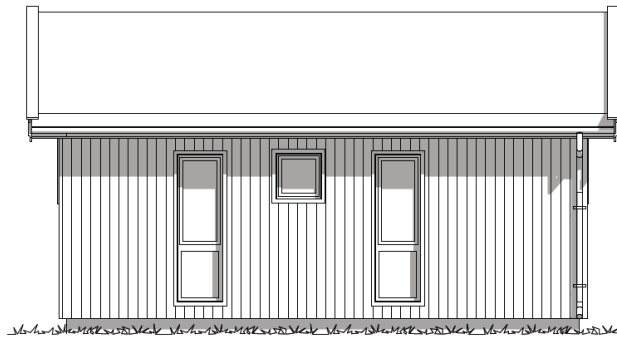

GRILLSTUE

En tilleggsmodul til hyttemodellen KANTARELL

FAKTA:

Bruksareal (BRA)	23,80m²	Største lengde	6,50m
Bebygd areal (BYA)	30,40m²	Største bredde	4,30m

Våre hyttemodeller er ment å inspirere.
Vi hjelper deg med tilpasninger i henhold til dine ønsker og behov.

BYGGMANN

BYGGMANN®

NAUST/GARASJE

En tilleggsmodul til hyttemodellen KANTARELL

FAKTA:

Bruksareal (BRA)	24,00m²	Største lengde	6,50m
Bebygd areal (BYA)	29,50m²	Største bredde	4,30m

Våre hyttemodeller er ment å inspirere.
Vi hjelper deg med tilpasninger i henhold til dine ønsker og behov.

BYGGMANN

BYGGMANN

ANNEKS

En tilleggsmodul til hyttemodellen KANTARELL

FAKTA:

Bruksareal (BRA)	23,80m²	Største lengde	6,50m	Antall soverom	2
Bebygd areal (BYA)	30,30m²	Største bredde	4,30m		

Våre hyttemodeller er ment å inspirere.
Vi hjelper deg med tilpasninger i henhold til dine ønsker og behov.