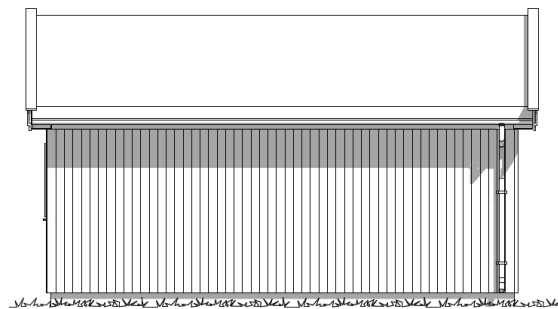

BYGGMANN

BYGGMANN®

NAUST/GARASJE

En tilleggsmodul til hyttemodellen KANTARELL

FAKTA:

Bruksareal (BRA)	24,00m²	Største lengde	6,50m
Bebygd areal (BYA)	29,50m²	Største bredde	4,30m

Våre hyttemodeller er ment å inspirere.
Vi hjelper deg med tilpasninger i henhold til dine ønsker og behov.

BYGGMANN

BYGGMANN

ANNEKS

En tilleggsmodul til hyttemodellen KANTARELL

FAKTA:

Bruksareal (BRA)	23,80m²	Største lengde	6,50m	Antall soverom	2
Bebygd areal (BYA)	30,30m²	Største bredde	4,30m		

Våre hyttemodeller er ment å inspirere.
Vi hjelper deg med tilpasninger i henhold til dine ønsker og behov.