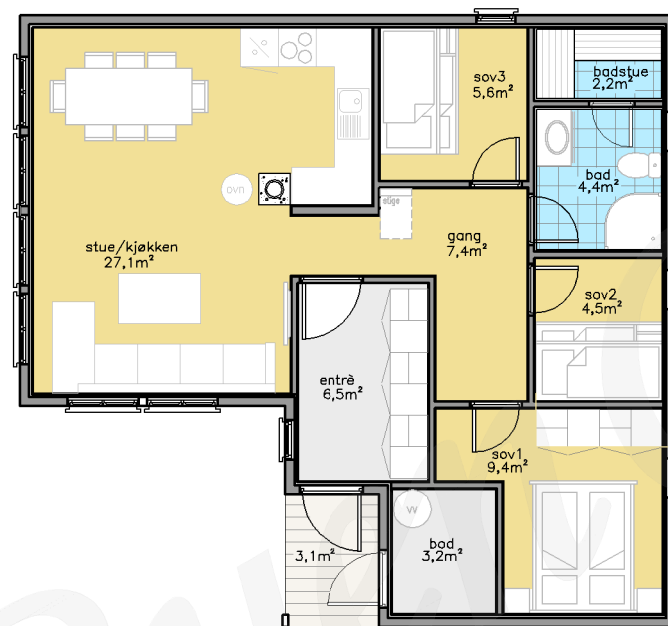

# Buenhytta S

Buenhytta S	6,2
BYA	86m <sup>2</sup>
BRA	76m <sup>2</sup>
Terrasse areal	3,2m <sup>2</sup>
Storste lengde	10,4m
Storste bredde	9,7m
Soverom	3 stk
Bad/WC	1 stk

*Buen Gruppen*