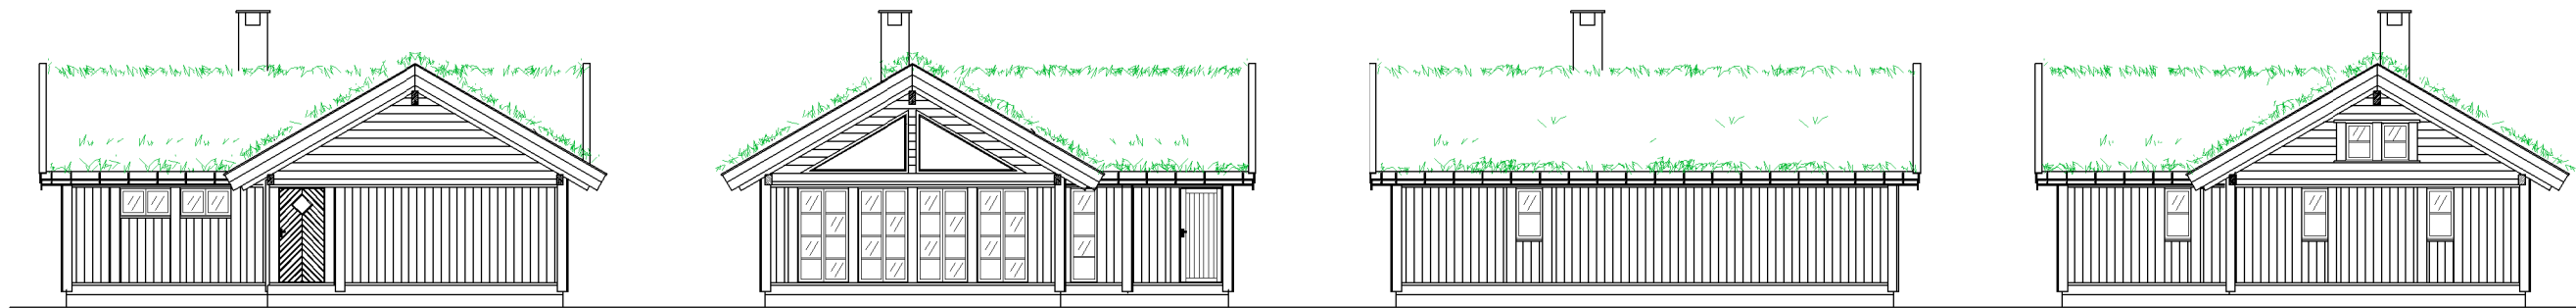

# Buenhytta S

Buenhytta S	6,2
BYA	86m <sup>2</sup>
BRA	76m <sup>2</sup>
Terrasse areal	3,2m <sup>2</sup>
Storste lengde	10,4m
Storste bredde	9,7m
Soverom	3 stk
Bad/WC	1 stk

*Buen Gruppen*