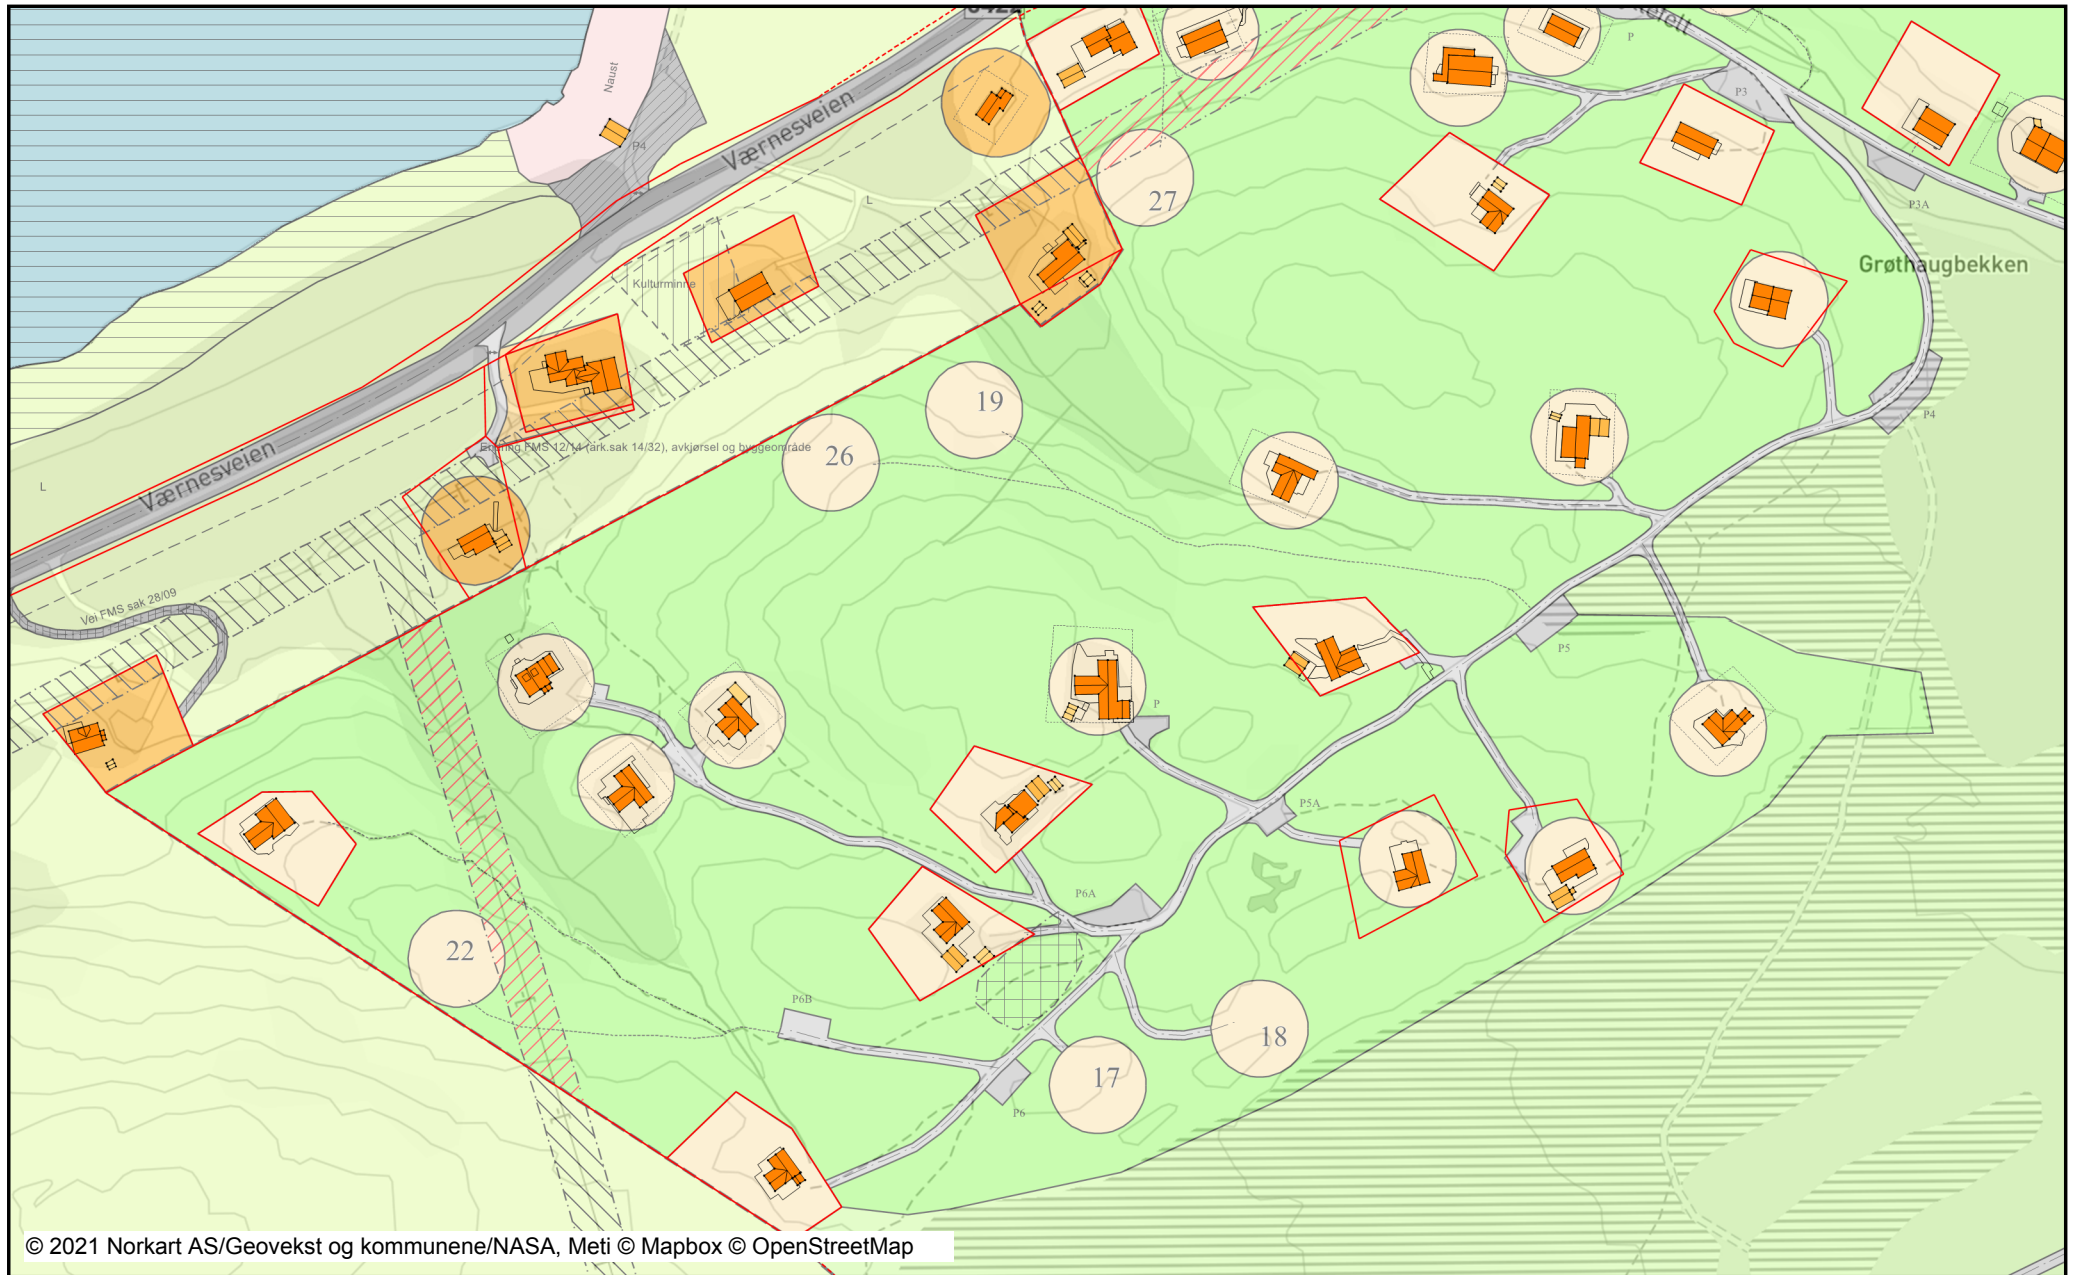

Oversikt over hyttefelt

Dato: 16.04.2021

Målestokk: 1:2500

Koordinatsystem: UTM 32N

Tegnforklaring

<i>Reguleringsplan/Bebyggelsesplan PBL</i>			Område for boliger med tilhørende areal		Regulert senterlinje
	Område for fritidsbebyggelse		Frisiktslinje		Regulert fotgjengerfelt
	Garasjeanlegg		Avkjørsel		Avkjørsel
	Landbruksområder	Ahc	Påskrift feltnavn	Abc	Påskrift reguleringsformål/arealform.
	Område for jord- og skogbruk	Abc	Regulerings- og bebyggelsesplan - p	Abc	Regulerings- og bebyggelsesplan - p
	Kjøreveg	<i>Tiltak (Avgjørelser i enkeltsaker)</i>			
	Annen veggrunn		Godkj. Nybygg		Godkj. Tilbygg
	Privat veg		Godkj. Tiltak		Omriss Tiltak
	Friluftsområde (på land)		Godkj. Nyb./Tilb./Påb.	<i>Eiendomsinformasjon</i>	
	Friluftsområde i sjø og vassdrag		Eiendomsteig		Eiendomsgrense - Nøyaktig
	Privat småbåthavn (land)		Eiendomsgrense - Unøyaktig		Eiendomsgrense - Hjelpelinje
	Privat småbåthavn (sjø)	<i>Bygninger</i>			
	Naturvernområde (på land)		Bygningsdelelinje		Taksprang Bunn
	Felles avkjørsel		Bygning - Boligbygg		Bygning - Andre bygg
	Felles parkeringsplass		Annen bygning		Bygning punkt
	Unyansert formål (kun for eldre planer)		Takriss		Takoverbygg
	Høyspenningsanlegg (høyspentlinje)		Takoverbygg kant		Trapp inntil bygg, kant
	Grense for bevaringsområde		Veranda		Bygningslinje
	Bevaring av bygninger og anlegg		Taksprang		Mønelinje
<i>Reguleringsplan PBL 2008</i>			Låvebru		Bygningsavgrensning på tiltak
	Båndlegginggrense nåværende		Bygningsavgrensning på tiltak		
	Boligbebyggelse				
	Fritidsbebyggelse				
	Fritidsbebyggelse - frittliggende				
	Campingplass				
	Kjøreveg				
	Annen veggrunn - tekniske anlegg				
	Annen veggrunn - grøntareal				
	Parkering				
	Parkeringsplasser med bestemmelse				
	Vegetasjonsskjerm				
	Landbruksformål				
	Friluftformål				
	Kombinerte formål i sjø og vassdrag				
	Faresone - Høyspenningsanlegg (in)				
	Båndlegging etter lov om kulturminn				
<i>Felles for reguleringsplan PBL 1985 (</i>					
	Vedtatt reguleringsplan - ikke vekt				
	Regulerings- og bebyggelsesplanomr				
	Planens begrensning				
	Formålsgrense				
	Faresonegrense				
	Regulert tomtegrense				
	Byggegrense				
	Planlagt bebyggelse				