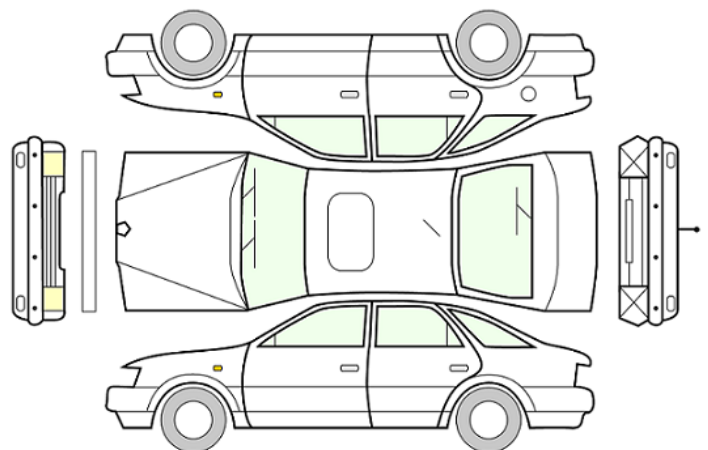

SIGNATUR SELGER:

DATO:
14.07.2022

SIGNATUR KUNDE:

SKADETEGNING:

KONTROLLPUNKTER SOM LIGGER TIL GRUNN FOR TILSTANDSRAPPORTEN

MERK: Kontrollen omfatter de av nedenstående punkter som er aktuelle for angjeldende bil ut fra bilens tekniske spesifikasjoner og utstyr.