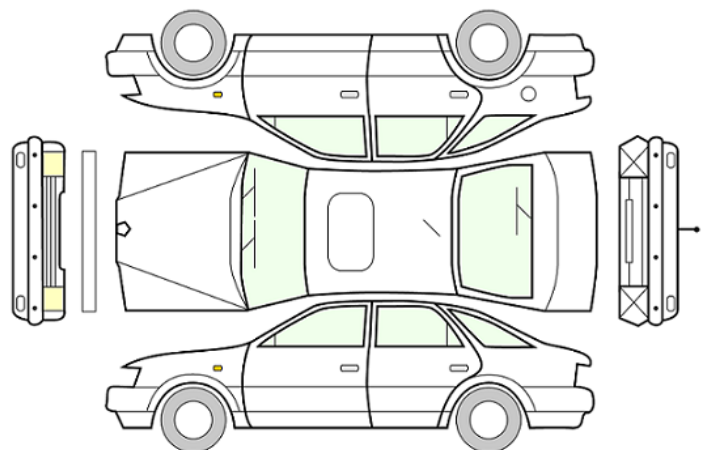

GENERELL BESKRIVELSE/KOMMENTAR

DATO:
27.06.2022

SIGNATUR SELGER:

DATO:
27.06.2022

SIGNATUR KUNDE:

SKADETEGNING:

KONTROLLPUNKTER SOM LIGGER TIL GRUNN FOR TILSTANDSRAPPORTEN

MERK: Kontrollen omfatter de av nedenstående punkter som er aktuelle for angjeldende bil ut fra bilens tekniske spesifikasjoner og utstyr.